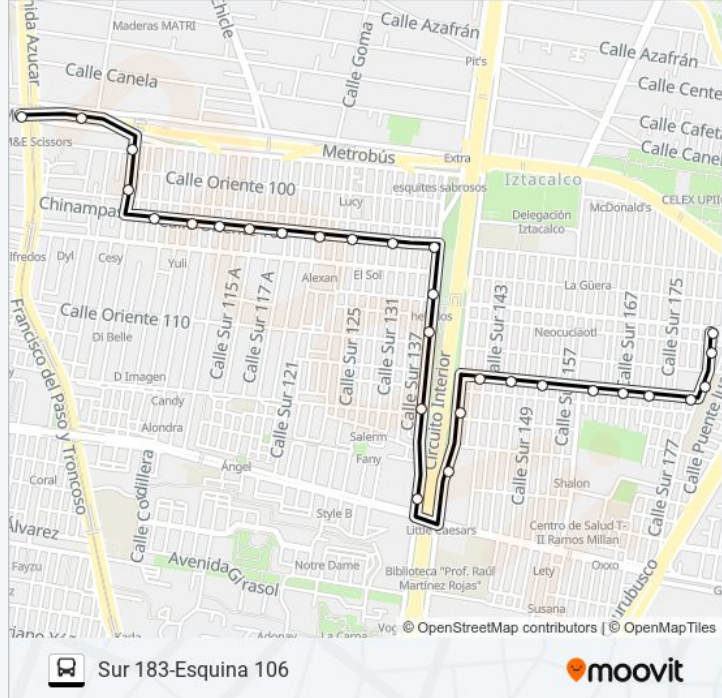

La línea RUTA 101 de autobús (Metro Coyuya) tiene 2 rutas. Sus horas de operación los días laborables regulares son: (1) a Metro Coyuya: 07:00 - 20:00(2) a Sur 183-Esquina 106: 05:00 - 22:00

Usa la aplicación Moovit para encontrar la parada de la línea RUTA 101 de autobús más cercana y descubre cuándo llega la próxima línea RUTA 101 de autobús

Avenida Río Churubusco - Oriente 116

Río Churubusco Y Canal de Tezontle

Circuito Interior Avenida Río Churubusco, 1611

Horario de la línea RUTA 101 de autobús

Sur 183-Esquina 106 Horario de ruta:

lunes	05:00 - 22:00
martes	05:00 - 22:00
miércoles	05:00 - 22:00
jueves	05:00 - 22:00
viernes	05:00 - 22:00
sábado	05:00 - 22:00
domingo	07:30 - 21:00

Información de la línea RUTA 101 de autobús

Dirección: Sur 183-Esquina 106

Paradas: 29

Duración del viaje: 17 min

Resumen de la línea:

Oriente 116

Oriente 112, 2605

Oriente 112, 2753

Oriente 112, 2864

Colonia Gabriel Ramos Millán - Calle 112

Oriente 112, 3103

Sur 173, 1808

P. Alconedo, 7

Sur 181, 1917

Sur 183, 2015

Sur 183, 2107