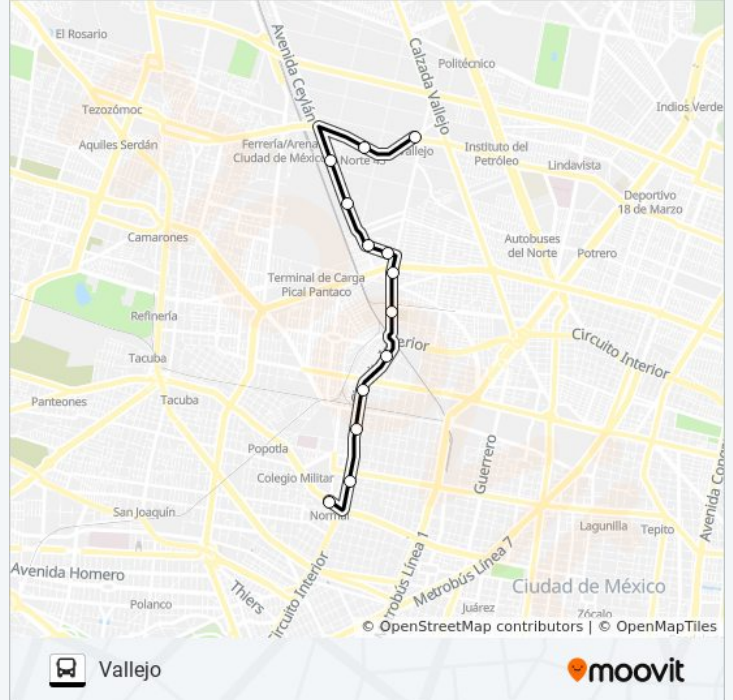

Avenida Río Consulado 636

Circuito Bicentenario 1

Avenida Rio Consulado, 366

Circuito Interior Instituto Técnico Industrial, 236

Metro Normal Avenida de Los Maestros  
Agricultura Miguel Hidalgo Cdmx 11360 México**Horario de la línea RUTA 106 de autobús**

## Sentido: Vallejo

13 paradas

[VER HORARIO DE LA LÍNEA](#)

Metro Normal

Circuito Interior Instituto Técnico Industrial, 91

Parabus Eligio Ancona

Clavel, 237a

Avenida Rio Consulado, 681617

## Horario de la línea RUTA 106 de autobús

Vallejo Horario de ruta:

lunes	6:00 - 18:56
martes	6:00 - 18:56
miércoles	6:00 - 18:56
jueves	6:00 - 18:56
viernes	6:00 - 18:56
sábado	6:00 - 18:56
domingo	6:00 - 18:56

## Información de la línea RUTA 106 de autobús

**Dirección:** Vallejo

**Paradas:** 13

**Duración del viaje:** 28 min

**Resumen de la línea:**

Los horarios y mapas de la línea RUTA 106 de autobús están disponibles en un PDF en [moovitapp.com](https://moovitapp.com). Utiliza [Moovit App](#) para ver los horarios de los autobuses en vivo, el horario del tren o el horario del metro y las indicaciones paso a paso para todo el transporte público en Ciudad de México.