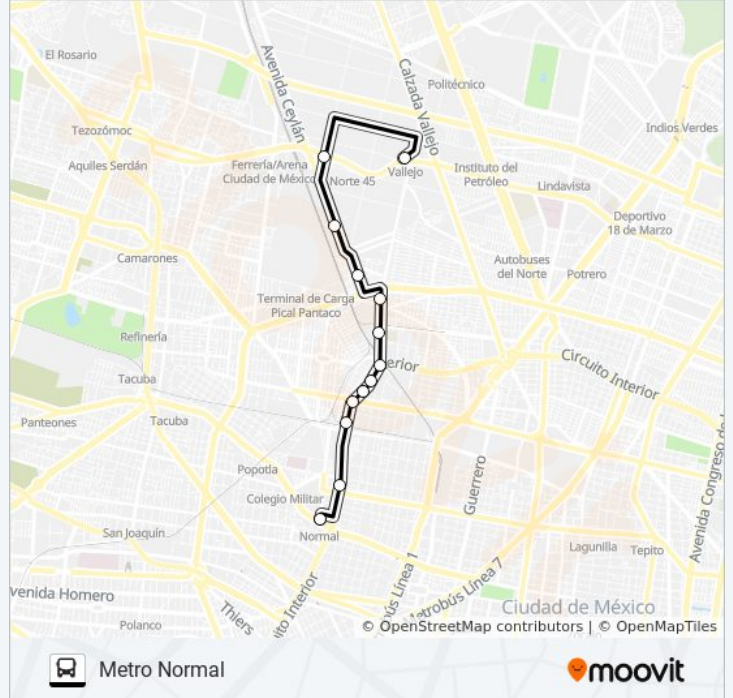

Usa la aplicación Moovit para encontrar la parada de la línea RUTA 106 de autobús más cercana y descubre cuándo llega la próxima línea RUTA 106 de autobús

**Sentido: Metro Normal**

13 paradas

[VER HORARIO DE LA LÍNEA](#)

Metro Vallejo

Nte. 59 - Calz. Azcapotzalco

Avenida Ceylan, 517

Avenida Ceylan, 368

Avenida Jardín Ampliación Cosmopolita  
Azcapotzalco Cdmx 02920 México

Avenida Jardin, 318

Tlatilco, 2141

Avenida Río Consulado 680

Avenida Río Consulado 636

Circuito Bicentenario 1

Avenida Rio Consulado, 366

Circuito Interior Instituto Técnico Industrial, 236

Metro Normal Avenida de Los Maestros  
Agricultura Miguel Hidalgo Cdmx 11360 México**Horario de la línea RUTA 106 de autobús**

## Sentido: Vallejo

13 paradas

[VER HORARIO DE LA LÍNEA](#)

Metro Normal

Circuito Interior Instituto Técnico Industrial, 91

Parabus Eligio Ancona

Clavel, 237a

Avenida Rio Consulado, 681617