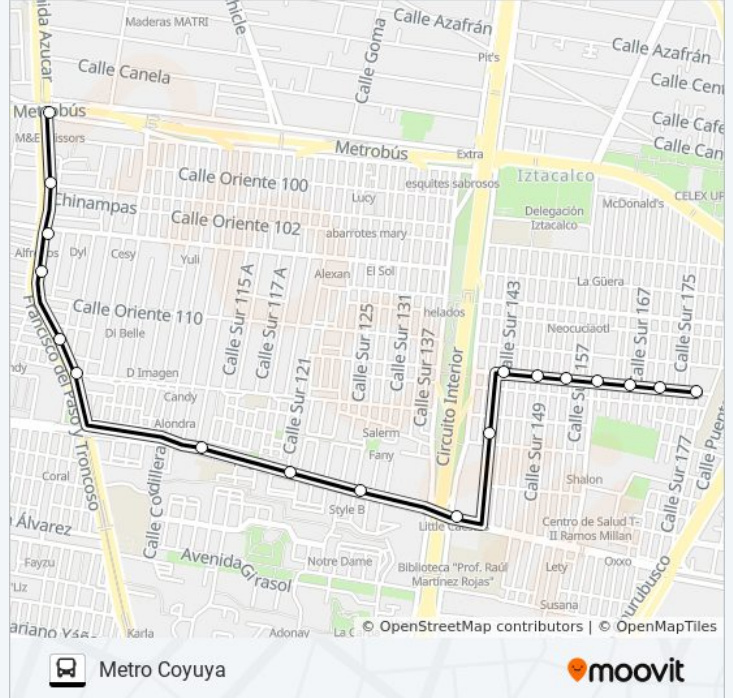

Oriente 112, 2902

Oriente 112, 1810

Sur 143, 1902

Sur 141, 1620bis

Av. Canal de Tezontle - Av. Río Churubusco

Av. Canal de Tezontle - Federico C. Bating

Av. Canal de Tezontle - Sur 121

Av. Canal de Tezontle - Sur 115

Francisco del Paso Y Troncoso Amado Nervo
Iztacalco Cdmx 08650 México

Francisco del Paso Y Troncoso - And. 1

Francisco del Paso Y Troncoso, 986

Francisco del Paso Y Troncoso - Av. del Recreo

Tezontle, 1730

Metro Coyuya

Horario de la línea RUTA 108 de autobús

Metro Coyuya Horario de ruta:

lunes	7:00 - 20:00
martes	7:00 - 20:00
miércoles	7:00 - 20:00
jueves	7:00 - 20:00
viernes	7:00 - 20:00
sábado	7:00 - 20:00
domingo	7:00 - 20:00

Información de la línea RUTA 108 de autobús**Dirección:** Metro Coyuya**Paradas:** 18**Duración del viaje:** 17 min**Resumen de la línea:**

Sentido: Oriente 112

23 paradas

[VER HORARIO DE LA LÍNEA](#)

Metro Coyuya - Elías Calles