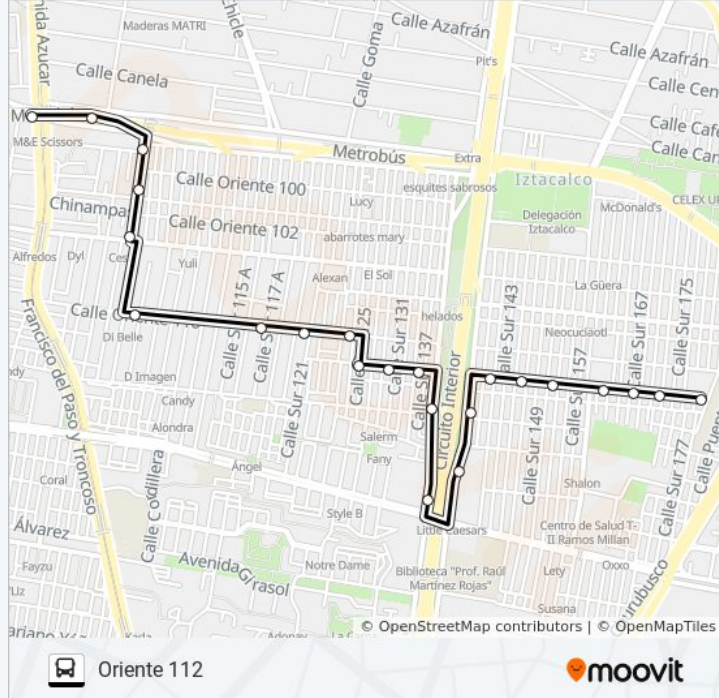

La línea RUTA 108 de autobús (Metro Coyuya) tiene 2 rutas. Sus horas de operación los días laborables regulares son: (1) a Metro Coyuya: 7:00 - 20:00(2) a Oriente 112: 5:00 - 23:55

Usa la aplicación Moovit para encontrar la parada de la línea RUTA 108 de autobús más cercana y descubre cuándo llega la próxima línea RUTA 108 de autobús

Oriente 112, 2753

Horario de la línea RUTA 108 de autobús

Oriente 112 Horario de ruta:

lunes	5:00 - 23:55
martes	5:00 - 23:55
miércoles	5:00 - 23:55
jueves	7:00 - 20:00
viernes	7:00 - 20:00
sábado	5:00 - 23:55
domingo	7:00 - 20:00

Información de la línea RUTA 108 de autobús

Dirección: Oriente 112

Paradas: 23

Duración del viaje: 16 min

Resumen de la línea:

Oriente 112, 2864

Colonia Gabriel Ramos Millán - Calle 112

Oriente 112, 3103

Sur 173, 1808

P. Alconedo, 7

Los horarios y mapas de la línea RUTA 108 de autobús están disponibles en un PDF en moovitapp.com. Utiliza [Moovit App](#) para ver los horarios de los autobuses en vivo, el horario del tren o el horario del metro y las indicaciones paso a paso para todo el transporte público en Ciudad de México.