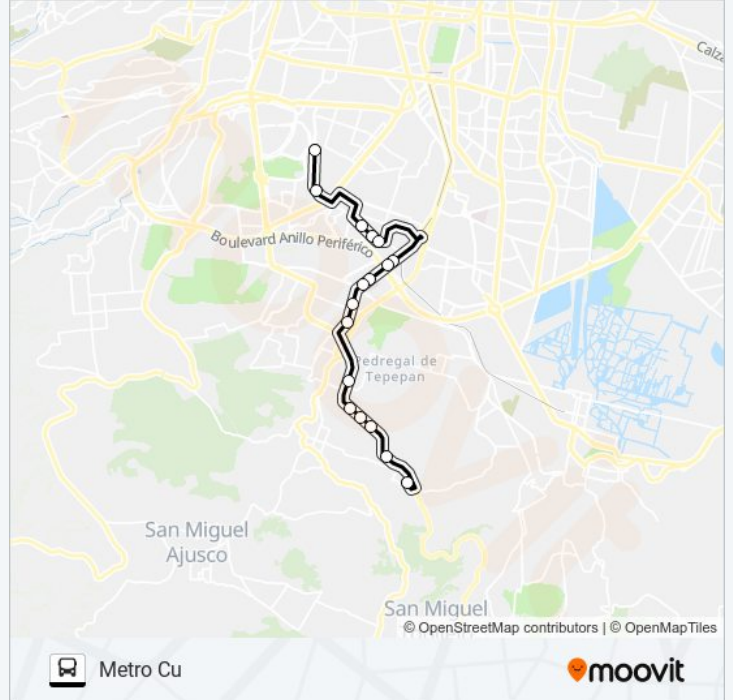

Los horarios y mapas de la línea CORREDOR SAN PEDRO MARTIR de autobús están disponibles en un PDF en moovitapp.com. Utiliza [Moovit App](#) para ver los horarios de los autobuses en vivo, el horario del tren o el horario del metro y las indicaciones paso a paso para todo el transporte público en Ciudad de México.

[Acerca de Moovit](#) · [Soluciones MaaS](#) · [Países incluidos](#) · [Comunidad de Moovitors](#)

© 2024 Moovit - Todos los derechos reservados

Mira los tiempos de llegada en tiempo real