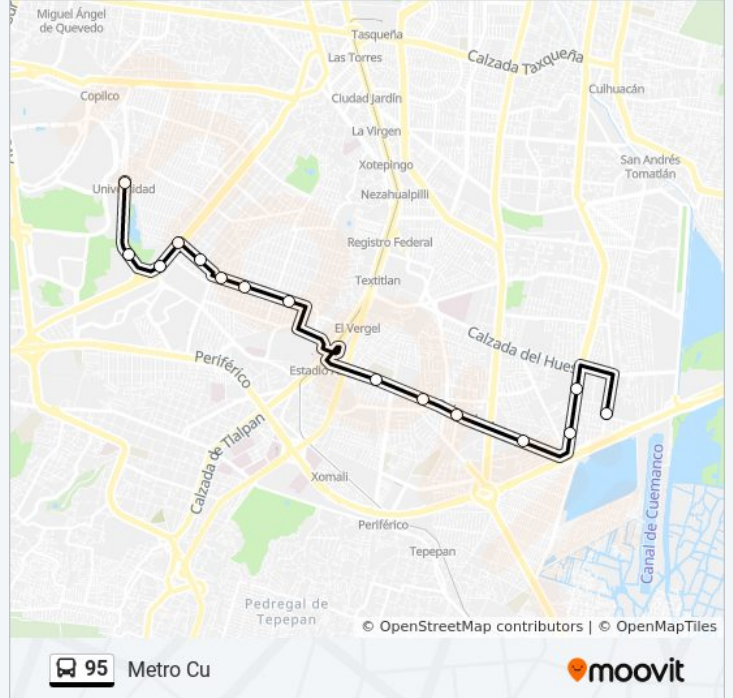

La línea 95 de autobús (Metro Cu) tiene 2 rutas. Sus horas de operación los días laborables regulares son:

(1) a Metro Cu: 6:00 - 23:00(2) a Sauzales: 6:00 - 20:00

Usa la aplicación Moovit para encontrar la parada de la línea 95 de autobús más cercana y descubre cuándo llega la próxima línea 95 de autobús

### Sentido: Metro Cu

15 paradas

[VER HORARIO DE LA LÍNEA](#)

Avenida Sauzales, 153  
Ingenio San Cristóbal, 37a  
Avenida Cafetales 259  
Calz. Acoxpa - And. 66  
Calzada Acoxpa, 597  
Calz. Acoxpa - Calz. de Guadalupe  
Calzada Acoxpa, 38  
Av. Santa Úrsula - San Gabriel  
Av. Sta. Úrsula - San Pablo  
Av. Sta. Úrsula - San Faustino  
Nezahualpilli, 106a  
Avenida Aztecas, 711  
Av. Aztecas - Rey Tlaltecuhtli  
Av. Antonio Delfín Madrigal - Club Universidad Nacional  
Pedregal de Santo Domingo Coyoacán Cdmx  
04369 México

### Horario de la línea 95 de autobús

Metro Cu Horario de ruta:

lunes	6:00 - 23:00
martes	6:00 - 23:00
miércoles	6:00 - 23:00
jueves	6:00 - 23:00
viernes	6:00 - 23:00
sábado	6:00 - 23:00
domingo	6:00 - 23:00

### Información de la línea 95 de autobús

**Dirección:** Metro Cu

**Paradas:** 15

**Duración del viaje:** 31 min

**Resumen de la línea:**