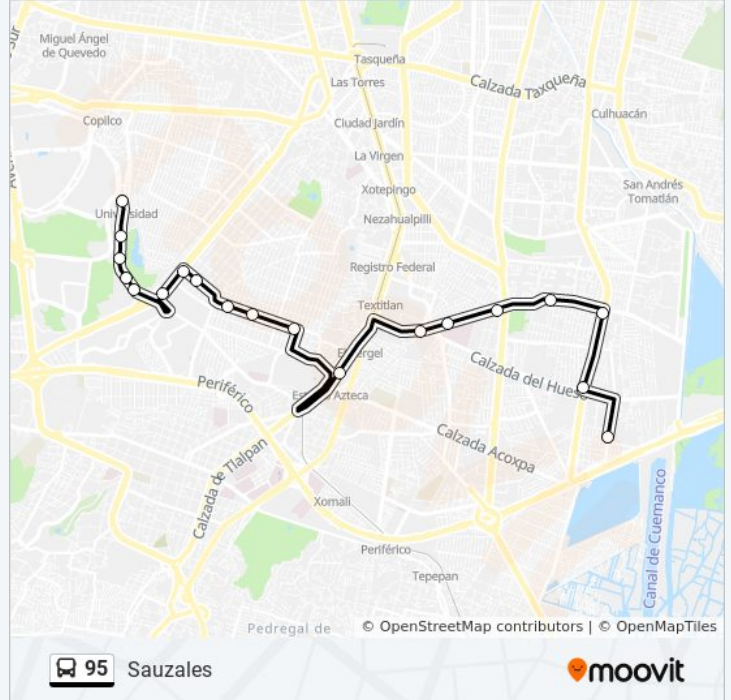

La línea 95 de autobús (Metro Cu) tiene 2 rutas. Sus horas de operación los días laborables regulares son:

(1) a Metro Cu: 6:00 - 23:00(2) a Sauzales: 6:00 - 20:00

Usa la aplicación Moovit para encontrar la parada de la línea 95 de autobús más cercana y descubre cuándo llega la próxima línea 95 de autobús

### Información de la línea 95 de autobús

**Dirección:** Metro Cu

**Paradas:** 15

**Duración del viaje:** 31 min

**Resumen de la línea:**

### Horario de la línea 95 de autobús

Sauzales Horario de ruta:

lunes	6:00 - 20:00
martes	6:00 - 20:00
miércoles	6:00 - 20:00
jueves	6:00 - 23:00
viernes	6:00 - 23:00
sábado	6:00 - 20:00
domingo	6:00 - 23:00

### Información de la línea 95 de autobús

**Dirección:** Sauzales

**Paradas:** 19

**Duración del viaje:** 39 min

**Resumen de la línea:**

Los horarios y mapas de la línea 95 de autobús están disponibles en un PDF en [moovitapp.com](https://moovitapp.com). Utiliza [Moovit App](#) para ver los horarios de los autobuses en vivo, el horario del tren o el horario del metro y las indicaciones paso a paso para todo el transporte público en Ciudad de México.