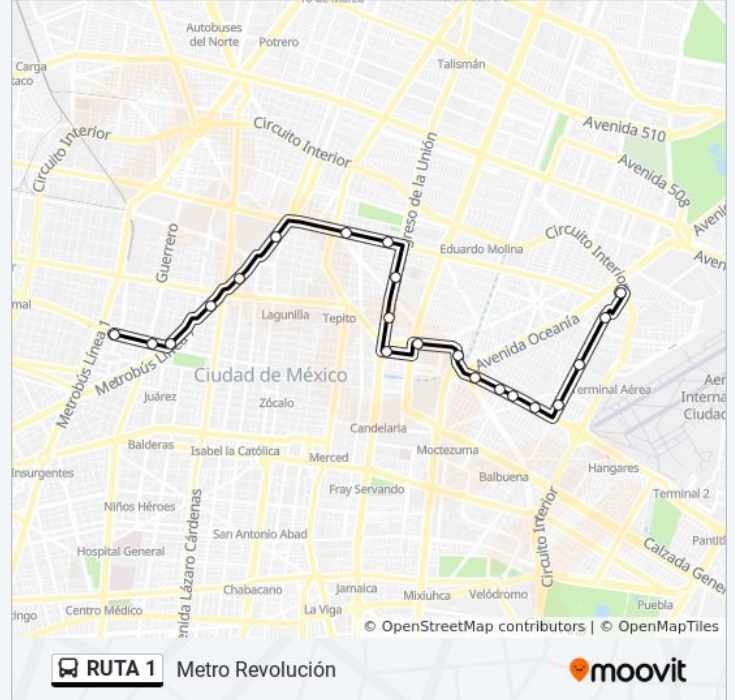

RUTA 1**Metro Oceania**

Usa La App

La línea RUTA 1 de autobús (Metro Oceania) tiene 2 rutas. Sus horas de operación los días laborables regulares son:
(1) a Metro Oceania: 07:00 - 19:00(2) a Metro Revolución: 07:00 - 19:00

Metro Revolucion - Av. Puente de Alvarado

Calle Guerrero, 30

Avenida Paseo de La Reforma, 21

Calle de Galeana, 49

Calle Jaime Nuno, 33

Aztecas, 42

Av. del Trabajo - Herreros

Eje 1 Norte - Tapicería

Paseo de La Reforma Norte

Avenida Paseo de La Reforma, 154

Horario de la línea RUTA 1 de autobús

Metro Revolución Horario de ruta:

lunes	07:00 - 19:00
martes	07:00 - 19:00
miércoles	07:00 - 19:00
jueves	07:00 - 19:00
viernes	07:00 - 19:00
sábado	07:00 - 19:00
domingo	07:00 - 19:00

Información de la línea RUTA 1 de autobús

Dirección: Metro Revolución

Paradas: 21

Duración del viaje: 47 min

Resumen de la línea:

Avenida Paseo de La Reforma - Metro Hidalgo_1

Av. Hidalgo - Guerrero

Metro Revolucion - Av. Puente de Alvarado