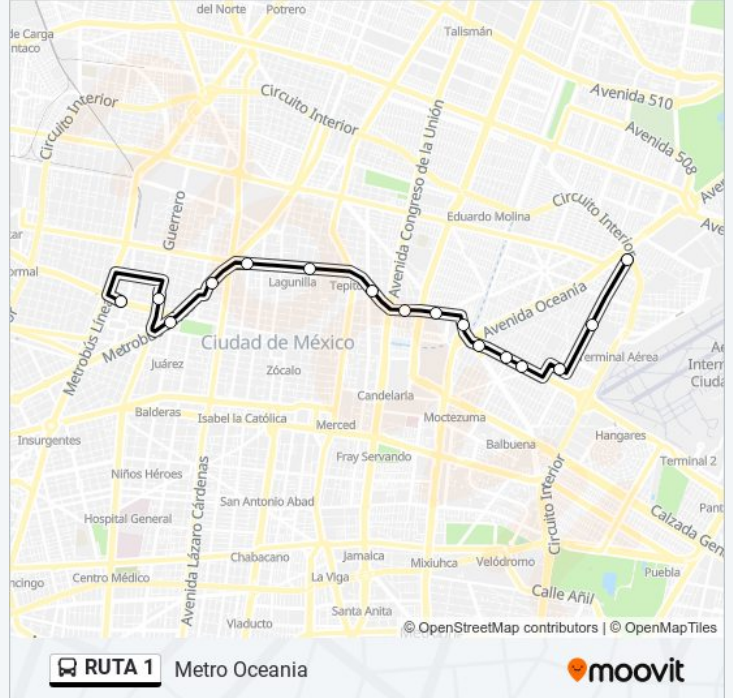

Usa la aplicación Moovit para encontrar la parada de la línea RUTA 1 de autobús más cercana y descubre cuándo llega la próxima línea RUTA 1 de autobús

Sentido: Metro Oceania

16 paradas

[VER HORARIO DE LA LÍNEA](#)

Metro Revolucion - Av. Puente de Alvarado

Calle Guerrero, 30

Avenida Paseo de La Reforma, 21

Calle de Galeana, 49

Calle Jaime Nuno, 33

Aztecas, 42

Av. del Trabajo - Herreros

Eje 1 Norte - Tapicería

Calle Marmolería, 1

Jarcia, 34b

Avenida Iztaccíhuatl, 26

Eje 1 Norte, 105

Eje 1 Norte, 147

Norte 21, 147

Oriente 172 - Norte 37

Metro Oceanía

Información de la línea RUTA 1 de autobús**Dirección:** Metro Oceania**Paradas:** 16**Duración del viaje:** 37 min**Resumen de la línea:**

Sentido: Metro Revolución

21 paradas

[VER HORARIO DE LA LÍNEA](#)