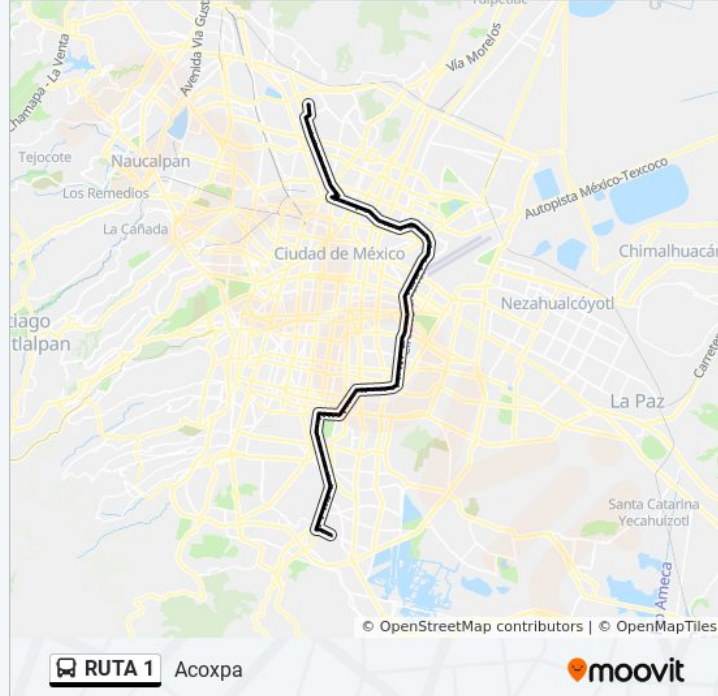

Puccini, 100

Avenida Río Consulado 1423

Avenida Río Consulado 1501

Misterios

Avenida Río Consulado 174

Valle Gómez

Avenida Río Consulado 2010

Circuito Interior 2082

Maravillas, 146

Avenida Río Consulado 275

Sericultura, 339

Parabús Río Consulado - Metro E. Molina

Avenida Río Consulado, 2293

Avenida Río Consulado 2332

Calle Peniques Simón Bolívar Venustiano
Carranza Cdmx 15410 México

Rupias, 10

Pekín

Avenida Río Consulado 2669

Avenida Río Consulado, 2715

Av. Río Consulado - Formosa

Circuito Interior - Nte. 172

Calle Bolívars, 310

Av. Río Consulado - Transvaal

Av. Río Consulado - Persia

Av. Río Consulado - Ote. 35

Circuito Interior (Boulevard Puerto Aéreo), 486

Bldv. Puerto Aéreo - Nte. 25

Bldv. Puerto Aéreo - Eje 1 Nte.

Bldv. Puerto Aéreo - Nte. 17

Bldv. Puerto Aéreo - Nte. 3

Boulevard Puerto Aéreo - Imss Clínica 14

Bldv. Puerto Aéreo - Zaragoza