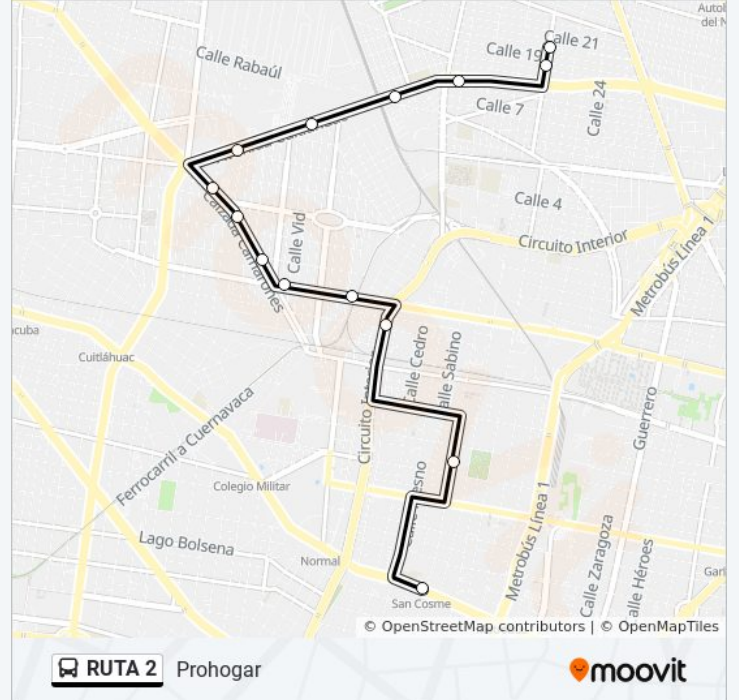

Dirección: Metro San Cosme

Paradas: 12

Duración del viaje: 31 min

Resumen de la línea:

Sentido: Prohogar

14 paradas

[VER HORARIO DE LA LÍNEA](#)

Metro San Cosme

Naranja, 148

Clavel, 237a

Avenida Profesora Eulalia Guzmán, 277

Membrillo

Artemisa

Eje 3 Norte Camarones, 223

Eje 3 Norte Camarones, 281

Avenida Cuitláhuac, 341

Av. Cuitláhuac - Guanabana

Eje Vial 3 Norte, 224

Av. Cuitláhuac - Calle 8

Calle 16, 523

Avenida Central, 138

Horario de la línea RUTA 2 de autobús

Prohogar Horario de ruta:

lunes	6:00 - 20:00
martes	6:00 - 20:00
miércoles	6:00 - 20:00
jueves	6:00 - 20:00
viernes	6:00 - 20:00
sábado	6:00 - 20:00
domingo	6:00 - 20:00

Información de la línea RUTA 2 de autobús

Dirección: Prohogar

Paradas: 14

Duración del viaje: 26 min

Resumen de la línea:

Los horarios y mapas de la línea RUTA 2 de autobús están disponibles en un PDF en moovitapp.com. Utiliza [Moovit App](#) para ver los horarios de los autobuses en vivo, el horario del tren o el horario del metro y las indicaciones paso a paso para todo el transporte público en Ciudad de México.