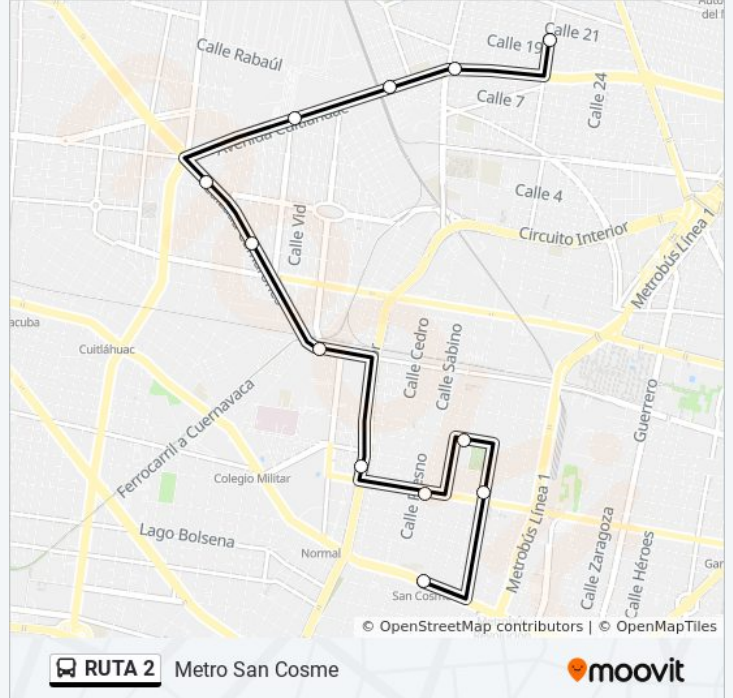

Metro San Cosme Horario de ruta:

lunes	6:00 - 20:00
martes	6:00 - 20:00
miércoles	6:00 - 20:00
jueves	6:00 - 20:00
viernes	6:00 - 20:00
sábado	6:00 - 20:00
domingo	6:00 - 20:00

Información de la línea RUTA 2 de autobús

Dirección: Metro San Cosme

Paradas: 12

Duración del viaje: 31 min

Resumen de la línea:

Sentido: Prohogar

14 paradas

[VER HORARIO DE LA LÍNEA](#)

Metro San Cosme

Naranja, 148

Clavel, 237a

Avenida Profesora Eulalia Guzmán, 277

Membrillo

Artemisa

Eje 3 Norte Camarones, 223

Eje 3 Norte Camarones, 281

Avenida Cuitláhuac, 341

Av. Cuitláhuac - Guanabana

Eje Vial 3 Norte, 224

Av. Cuitláhuac - Calle 8

Calle 16, 523

Avenida Central, 138

Horario de la línea RUTA 2 de autobús

Prohogar Horario de ruta:

lunes	6:00 - 20:00
martes	6:00 - 20:00
miércoles	6:00 - 20:00
jueves	6:00 - 20:00
viernes	6:00 - 20:00
sábado	6:00 - 20:00
domingo	6:00 - 20:00