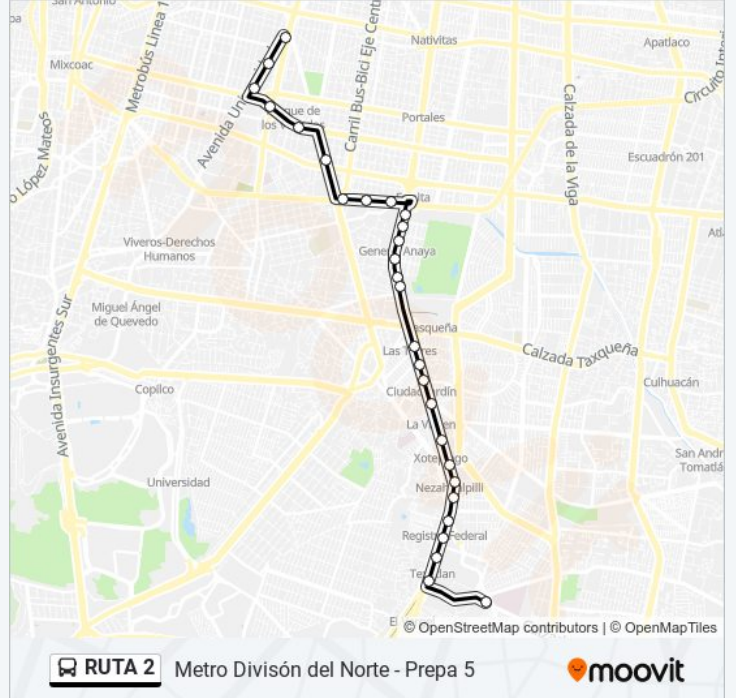

Información de la línea RUTA 2 de autobús

Dirección: División del Norte

Paradas: 28

Duración del viaje: 43 min

Resumen de la línea:

Circuito Interior Avenida Río Churubusco, 95

Cto Interior Av. Río Churubusco - Ajusco

Avenida División del Norte, 2238

General Emiliano Zapata, 297

General Emiliano Zapata, 56

Metro Zapata

Miguel Laurent X Universidad

Avenida Universidad - 612b

Sentido: Prepa 5

32 paradas

[VER HORARIO DE LA LÍNEA](#)

Avenida Universidad - 631

Cuauhtémoc X Pilares

Eje Vial 1 Poniente, 1253

Avenida Cuauhtémoc, 1363

Avenida Cuauhtémoc, 1465b

Avenida Popocatepetl - Uxmal

Avenida Popocatepetl - Bruno Traven

Avenida Popocatepetl - División del Norte

Eje Central Lázaro Cárdenas

Av. Popocatepetl - Canarias

Av. Popocatepetl - Alhambra

Calzada de Tlalpan, 1679

Calzada de Tlalpan - Metro General Anaya

Calz. de Tlalpan - Heroes del 47