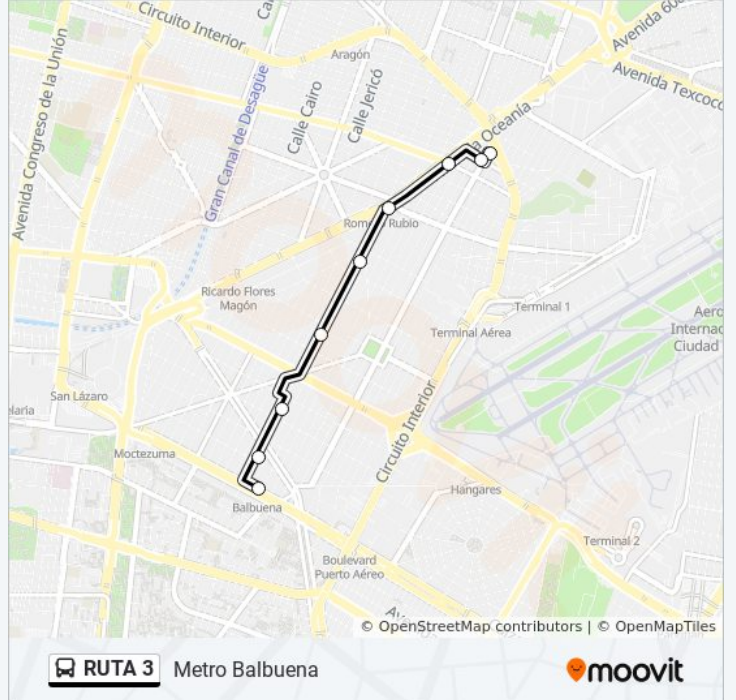

Usa la aplicación Moovit para encontrar la parada de la línea RUTA 3 de autobús más cercana y descubre cuándo llega la próxima línea RUTA 3 de autobús

**Sentido: Metro Balbuena**

9 paradas

[VER HORARIO DE LA LÍNEA](#)

Metro Balbuena

Calle 15, 33a

Calle Oriente 158, 100

Calle Oriente 158, 210

Calle Oriente 158, 325

Av. Oceanía - Oriente 158

Av. Oceanía - Transvaal

Calle Bolívars Pensador Mexicano Venustiano  
Carranza Cdmx 15410 México

Metro Oceanía

**Horario de la línea RUTA 3 de autobús**

Metro Balbuena Horario de ruta:

lunes	5:00 - 23:00
martes	5:00 - 23:00
miércoles	5:00 - 23:00
jueves	7:00 - 23:00
viernes	7:00 - 23:00
sábado	5:00 - 23:00
domingo	7:00 - 23:00

**Información de la línea RUTA 3 de autobús****Dirección:** Metro Balbuena**Paradas:** 9**Duración del viaje:** 11 min**Resumen de la línea:**