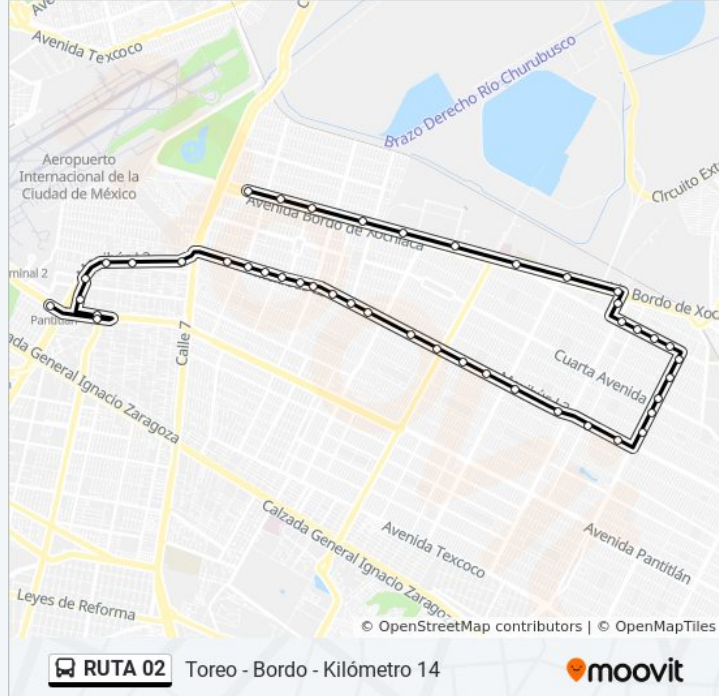

Información de la línea RUTA 02 de autobús**Dirección:** El Bordo**Paradas:** 44**Duración del viaje:** 73 min**Resumen de la línea:**

Avenida Chimalhuacán, 371

Calle La Espiga, 51

Avenida Chimalhuacán, 163

Avenida Rancho Grande, 397

Avenida Rancho Grande, 180

Avenida Rancho Grande, 166

Calle Los Laureles, 401

Avenida Bordo de Xochiaca, 149

Avenida Bordo de Xochiaca 812

Avenida Bordo de Xochiaca 34

Avenida Bordo de Xochiaca 231

Walmart

Calle 34, 3

Avenida Bordo de Xochiaca 336

Avenida Bordo de Xochiaca, 60

Calle 8 157

Sentido: Metro Pantitlán

11 paradas

[VER HORARIO DE LA LÍNEA](#)

Avenida Bordo de Xochiaca 37

Periférico-Calle 7

Anillo Periférico- Chimalpopoca

Avenida Río Churubusco, 435

Avenida Río Churubusco 756

Horario de la línea RUTA 02 de autobús

Metro Pantitlán Horario de ruta: