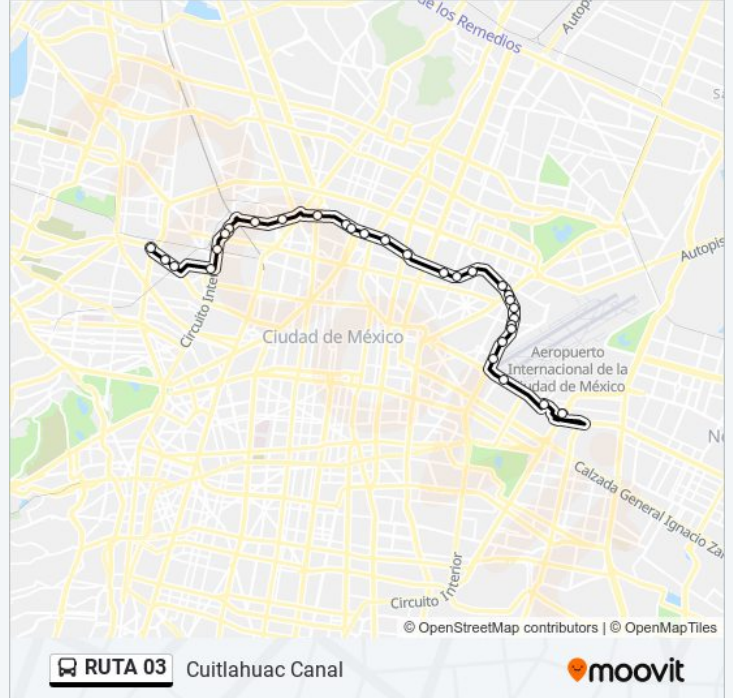

Usa la aplicación Moovit para encontrar la parada de la línea RUTA 03 de autobús más cercana y descubre cuándo llega la próxima línea RUTA 03 de autobús

**Sentido: Cuitlahuac Canal**

30 paradas

[VER HORARIO DE LA LÍNEA](#)

Ampliación Adolfo López Mateos  
Juan Guillermo Villasana, 121  
Hangares  
Blvd. Puerto Aéreo - Nte. 25  
Metro Terminal Aérea  
Av. del Peñón  
Av. Río Consulado - Quetzalcoatl  
Río Consulado - Morelos  
Circuito Interior (Avenida Río Consulado), 2920  
Avenida Río Consulado - Norte 178  
Metro Oceanía  
Av. Rio Consulado - Av. 549  
Metro Aragón  
Av. Río Consulado - Denarios  
Puerto Aereo X Circuito Interior  
Av. Río Consulado - Nte. 64  
Valle Gómez  
Av. Rio Consulado - Portugal  
Avenida Rio Consulado, 1662  
Misterios  
Circuito Interior - Eje Central Lázaro Cardenas

Circuito Interior - Tlaxcaltecas

Pino - Circuito Interior, Paseo De Las Jacarandas

Avenida Río Consulado 680

Avenida Río Consulado 636

Avenida Río Consulado, 366

Cuadrilatero Casco Santo Tomás

Calz. México-Tacuba - Mar del Coral

Calz. México-Tacuba - Reyna Xochitl

Metro Cuitláhuac