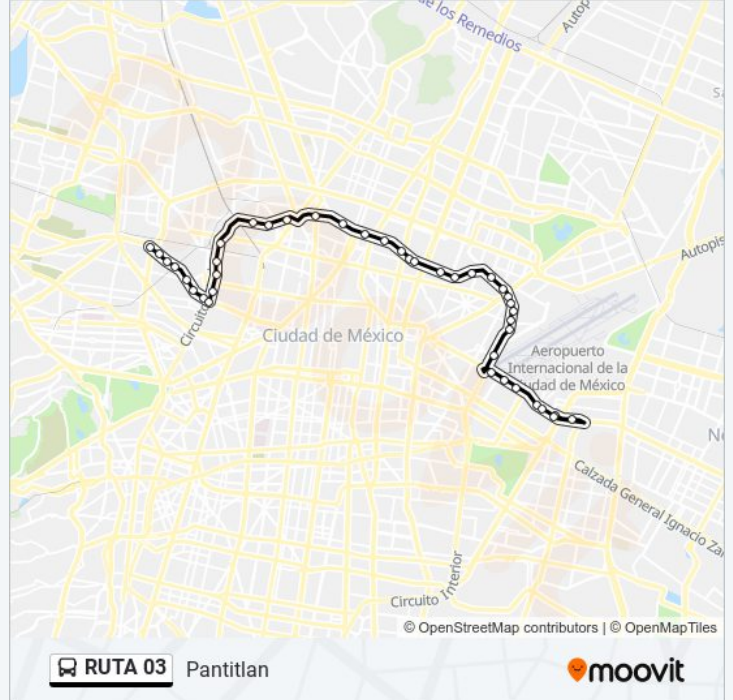

Calz. México-Tacuba - Reyna Xochitl

Metro Cuitláhuac

### Información de la línea RUTA 03 de autobús

**Dirección:** Pantitlan

**Paradas:** 41

**Duración del viaje:** 67 min

**Resumen de la línea:**

Valle Gómez

Avenida Río Consulado 2010

Circuito Interior 2082

Calle Bolívar, 310

Av. Río Consulado - Transvaal

Av. Río Consulado - Persia

Av. Río Consulado - Ote. 35

Circuito Interior - Norte 25

Calle 28, 4

Asistencia Pública - Fuerza Aérea Mexicana

Fuerza Aérea Mex. - Com. Nal. Agraria

Fuerza Aérea Mexicana - Eje 1 Nte.

Miguel Lebríja - Rolando Garros

Adolfo López Mateos, Mz7 Lt17

Calle Talleres Gráficos, 50

Manuel Lebríja - Pantitlán

Los horarios y mapas de la línea RUTA 03 de autobús están disponibles en un PDF en [moovitapp.com](https://moovitapp.com). Utiliza [Moovit App](#) para ver los horarios de los autobuses en vivo, el horario del tren o el horario del metro y las indicaciones paso a paso para todo el transporte público en Ciudad de México.