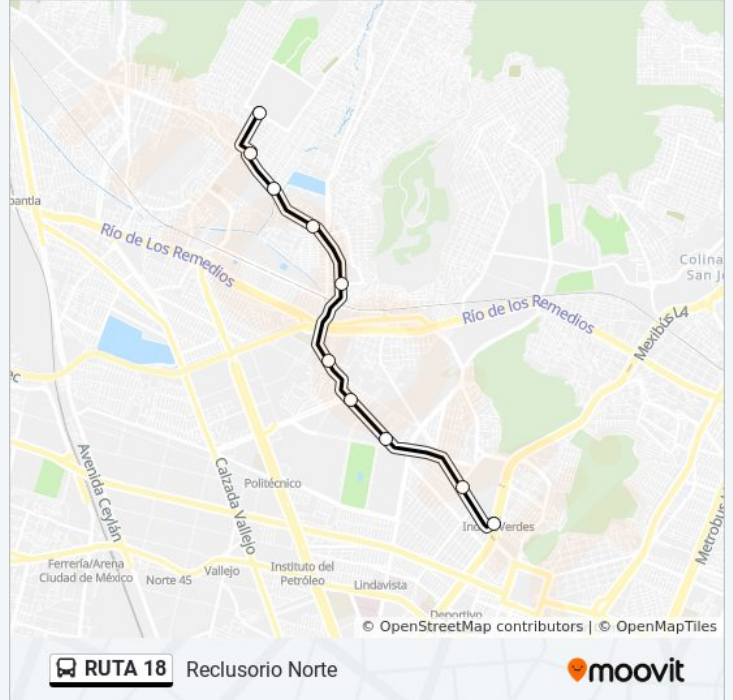

Miguel Bernard - Av. Migue Othón de Mendizábal

Miguel Bernard - Escuela Superior de Turismo Ipn

Avenida Puerto Mazatlan, 105

Tenayuca Chalmita - Virginia Fábregas

Tenayuca Chalmita - Av. Politécnico Nacional

### Horario de la línea RUTA 18 de autobús

Reclusorio Norte Horario de ruta:

lunes	5:00 - 23:30
martes	5:00 - 23:30
miércoles	5:00 - 23:30
jueves	5:00 - 22:30
viernes	5:00 - 22:30
sábado	5:00 - 23:30
domingo	5:00 - 22:30

### Información de la línea RUTA 18 de autobús

**Dirección:** Reclusorio Norte

**Paradas:** 10

**Duración del viaje:** 23 min

**Resumen de la línea:**

Los horarios y mapas de la línea RUTA 18 de autobús están disponibles en un PDF en [moovitapp.com](https://moovitapp.com). Utiliza [Moovit App](#) para ver los horarios de los autobuses en vivo, el horario del tren o el horario del metro y las indicaciones paso a paso para todo el transporte público en Ciudad de México.