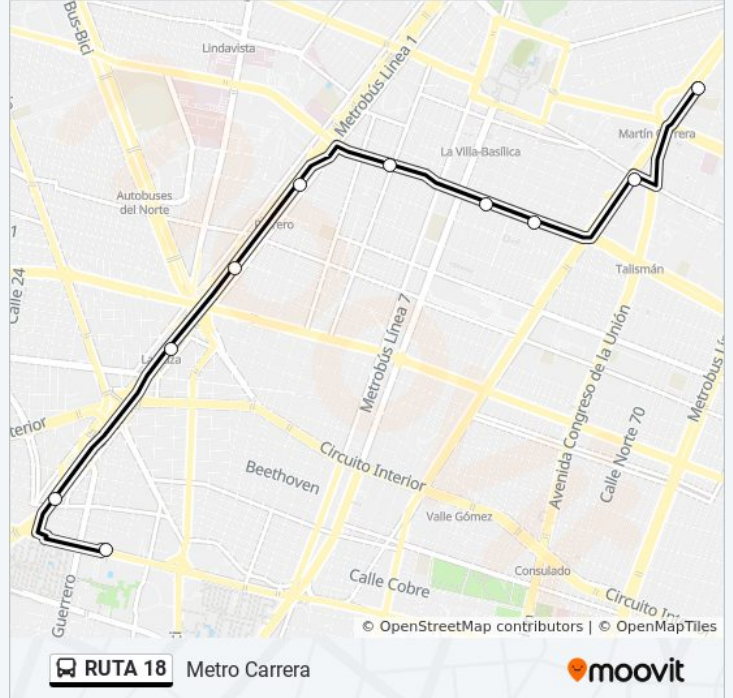

La línea RUTA 18 de autobús (Metro Carrera) tiene 2 rutas. Sus horas de operación los días laborables regulares son: (1) a Metro Carrera: 6:15 - 19:15(2) a Metro Tlatelolco: 6:15 - 19:15

Usa la aplicación Moovit para encontrar la parada de la línea RUTA 18 de autobús más cercana y descubre cuándo llega la próxima línea RUTA 18 de autobús

Sentido: Metro Carrera

10 paradas

[VER HORARIO DE LA LÍNEA](#)

Metro Tlatelolco

Av. Insurgentes Nte. - Calz. San Simón

Avenida Insurgentes Norte, 291

Avenida Insurgentes Norte, 303

Avenida Insurgentes Norte, 331

Avenida Euzkaro, 122

Av. Talisman - Calle Azabache

Avenida Talismán - Prolongacion Rubi

F.C. Hidalgo, 597

Avenida Ferrocarril Hidalgo - Metro Martin Carrera

Horario de la línea RUTA 18 de autobús

Metro Carrera Horario de ruta:

lunes	6:15 - 19:15
martes	6:15 - 19:15
miércoles	6:15 - 19:15
jueves	6:15 - 19:15
viernes	6:15 - 19:15
sábado	6:15 - 19:15
domingo	6:15 - 19:15

Información de la línea RUTA 18 de autobús**Dirección:** Metro Carrera**Paradas:** 10**Duración del viaje:** 26 min**Resumen de la línea:**