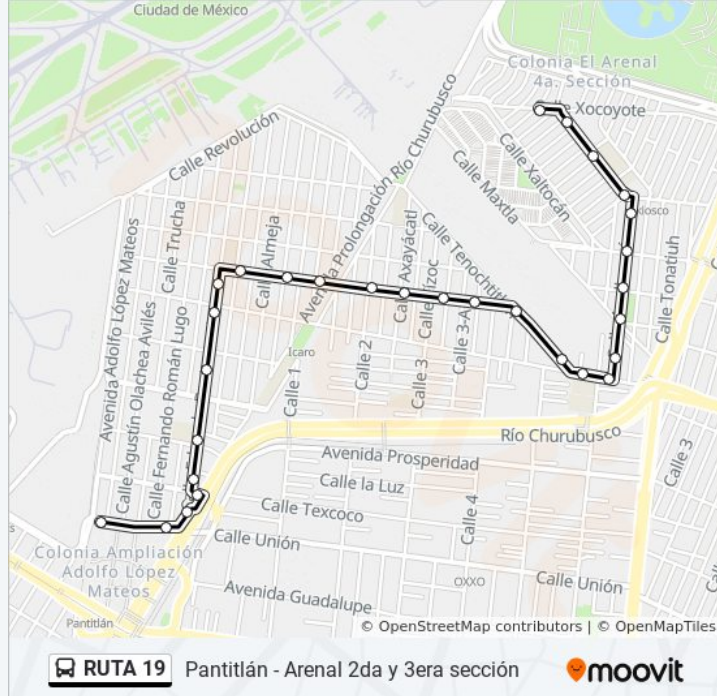

Información de la línea RUTA 19 de autobús

Dirección: Terminal Pantitlán

Paradas: 29

Duración del viaje: 14 min

Resumen de la línea:

Caracol - Tortuga

Caracol - Langosta

Pulpo, 46

Calle Eduardo Bustamante, 5(Mz6 Lt20)

Calle Eduardo Bustamante, 59(Mz17 Lt26)

Calle Eduardo Bustamante, 114

Calle Eduardo Bustamante, 145

Calle Eduardo Bustamante, 81

Calle Eduardo Bustamante, 173(Mz46 Lt22)

Gustavo Díaz Ordaz - Manuel J. Trello

Gustavo Díaz Ordaz 196-201

Los horarios y mapas de la línea RUTA 19 de autobús están disponibles en un PDF en moovitapp.com. Utiliza [Moovit App](#) para ver los horarios de los autobuses en vivo, el horario del tren o el horario del metro y las indicaciones paso a paso para todo el transporte público en Ciudad de México.