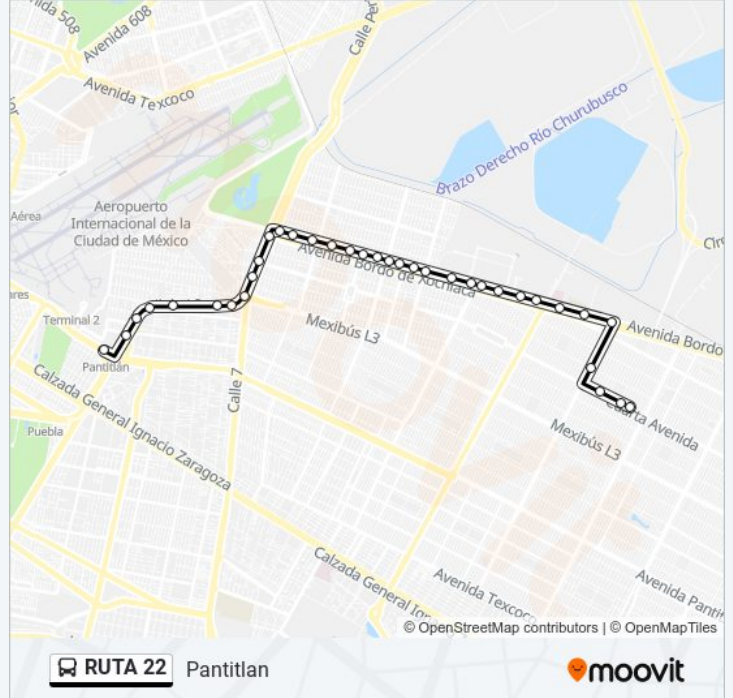

Avenida Bordo de Xochiaca 130

La Riva

Avenida Bordo de Xochiaca, 336

Avenida Bordo de Xochiaca 336

Avenida Bordo de Xochiaca, 21

Avenida Bordo de Xochiaca, 60

Avenida Bordo de Xochiaca 643

Avenida Bordo de Xochiaca 20

Avenida Bordo de Xochiaca 2

Periférico-Calle 7

Anillo Periférico Canal De Garay - Chimalpopoca

Eje 4 Oriente - Río Churubusco Mz20 Lt13

Chimalhuacan

Avenida Río Churubusco 568

Av. Río Churubusco - Calle 5

Avenida Río Churubusco 756

Avenida Río Churubusco 670

Avenida Río Churubusco 34

Gustavo Díaz Ordaz, Mz45 Lt32

Manuel Lebrija - Pantitlán

Los horarios y mapas de la línea RUTA 22 de autobús están disponibles en un PDF en moovitapp.com. Utiliza [Moovit App](#) para ver los horarios de los autobuses en vivo, el horario del tren o el horario del metro y las indicaciones paso a paso para todo el transporte público en Ciudad de México.

[Acerca de Moovit](#) · [Soluciones MaaS](#) · [Países incluidos](#) · [Comunidad de Moovitors](#)

© 2024 Moovit - Todos los derechos reservados

Mira los tiempos de llegada en tiempo real