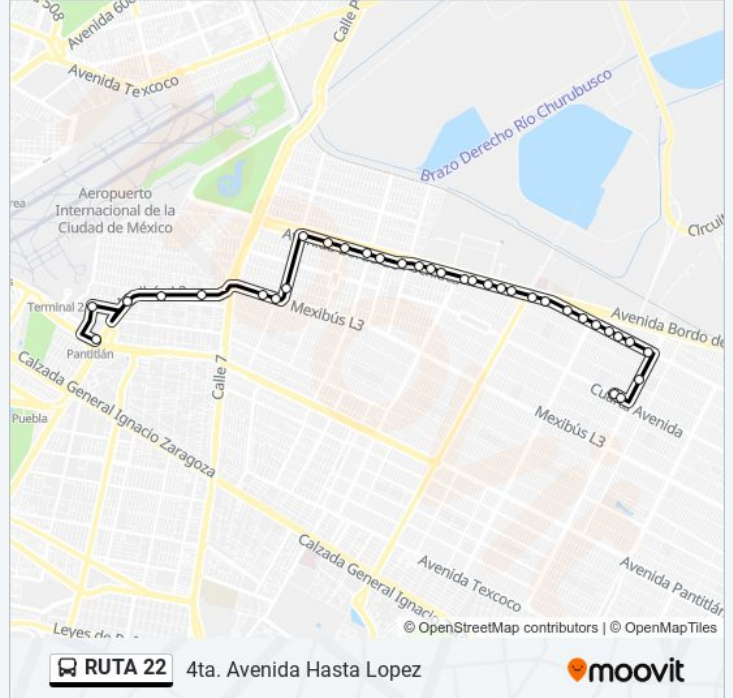

Metro Pantitlán

Adolfo López Mateos - Benito Coquet

Avenida Río Churubusco 225

Avenida Río Churubusco 764

Av. Río Churubusco - Calle 5

Avenida Chimalhuacán 39

Calle 13, 113

Avenida Cuauhtémoc, 35

lunes	05:00 - 21:27
martes	05:00 - 21:27
miércoles	05:00 - 21:27
jueves	05:00 - 21:27
viernes	05:00 - 21:27
sábado	05:00 - 21:27
domingo	05:00 - 21:27

Información de la línea RUTA 22 de autobús**Dirección:** 4ta. Avenida Hasta Lopez**Paradas:** 34**Duración del viaje:** 40 min**Resumen de la línea:**

Calle Tulipán, 241

Calle Pancho López, 382

Las Golondrinas, 393

Av. Rancho Grande - Zopilote Mojado

Avenida Rancho Grande, 73

Av. Rancho Grande - Las Coronelas

Avenida Rancho Grande, 107

Avenida Rancho Grande, 113

Av. Rancho Grande - El Vergelito

Rosas de Mayo, 395

Avenida Vicente Villada, 764

Avenida Cuarta Avenida, 152

Cuarta Avenida / Siete Leguas

Sentido: Pantitlan

35 paradas

[VER HORARIO DE LA LÍNEA](#)