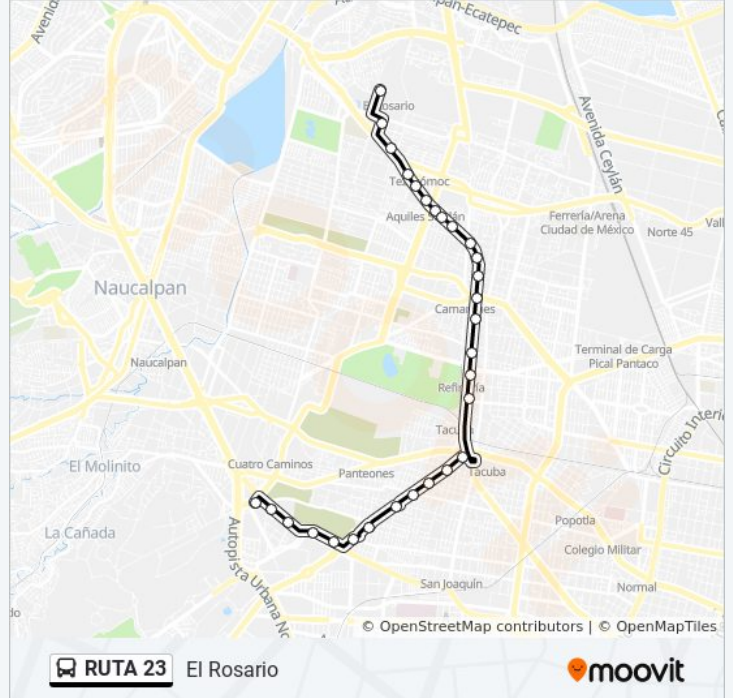

Información de la línea RUTA 23 de autobús**Dirección:** El Rosario**Paradas:** 29**Duración del viaje:** 39 min**Resumen de la línea:**

Av. Aquiles Serdán - Campo Huimanguillo

A. Serdán - 16 de Septiembre

Metro Aquiles Serdán

Av. Aquiles Serdá - Sauces

Avenida Aquiles Serdán, 1033

Calle Tierra Negra, 2

Calle Tierra Colorada, 309c

Cultura Norte El Rosario

Sentido: Toreo

38 paradas

[VER HORARIO DE LA LÍNEA](#)

Metro El Rosario

El Rosario Calle Cultura Norte El Rosario Croc VI
Oyameles Azcapotzalco Cdmx 02100 México

Cultura Norte - Albañiles

Uranio, 31

Eje 5 Nte. - Mecánicos

Av. de Las Culturas - Pescadores

Dirección: Toreo

Paradas: 38

Duración del viaje: 47 min

Resumen de la línea:

Av. Aquiles Serdán - Tezozómoc Izq.

Av. Aquiles Serdán - Centeotl

Av. Aquiles Serdán - Santo Domingo

Av. Aquiles Serdán - Rey Maxtla