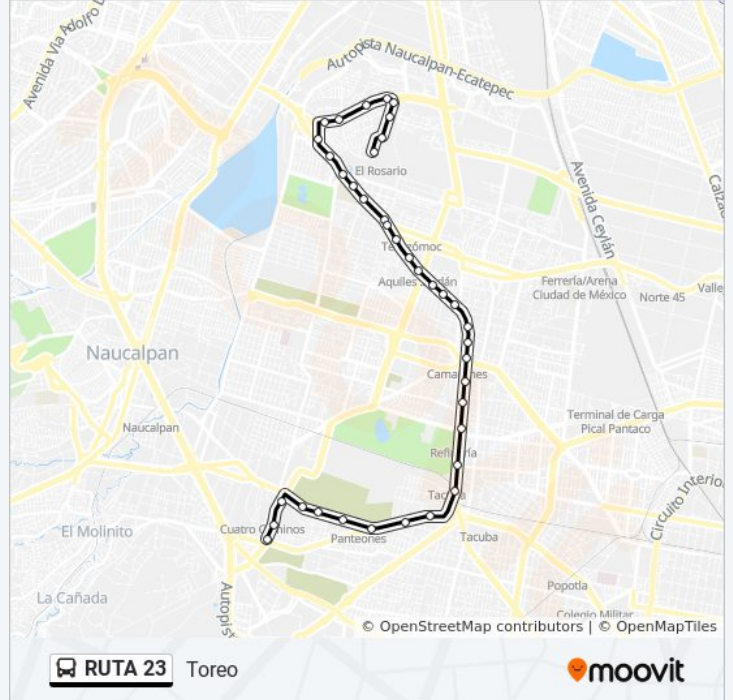

Dirección: Toreo

Paradas: 38

Duración del viaje: 47 min

Resumen de la línea:

Av. Aquiles Serdán - Tezozómoc Izq.

Av. Aquiles Serdán - Centeotl

Av. Aquiles Serdán - Santo Domingo

Av. Aquiles Serdán - Rey Maxtla

Av. Aquiles Serdán - Golfo de Tehuantepec

Calz. México-Tacuba - Lago Amatitlán

Calz. México-Tacuba - Lago Tana

México-Tacuba - Lago Viedma

Calz. San Bartolo Naucalpan - Río Uruguay

Calz. San Bartolo Naucalpa - Río Parana

Calz. San Bartolo Naucalpan - Gral. Arista

Av. Ing. Militares - Av. 16 de Septiembre

Av. Ing. Militares - Río Pilcomayo

M. Cuatro Caminos

Los horarios y mapas de la línea RUTA 23 de autobús están disponibles en un PDF en moovitapp.com. Utiliza [Moovit App](#) para ver los horarios de los autobuses en vivo, el horario del tren o el horario del metro y las indicaciones paso a paso para todo el transporte público en Ciudad de México.