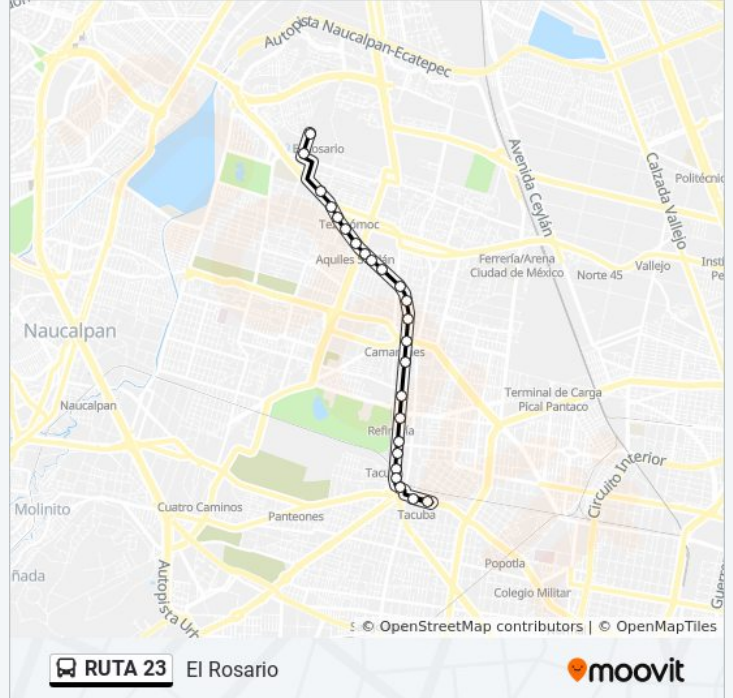

Avenida Aquiles Serdán, 147

Av. Aquiles Serdán 189 - Estío

Avenida Aquiles Serdán, 273

Av. Aquiles Serdán - Av. Centenario

Av. Aquiles Serdán - 5 de Febrero

Metro Camarones

Av. Aquiles Serdán - Miguel Hidalgo

Av. Aquiles Serdán - Ahuehuetes

Horario de la línea RUTA 23 de autobús

El Rosario Horario de ruta:

lunes	6:30 - 22:00
martes	6:30 - 22:00
miércoles	6:30 - 22:00
jueves	7:00 - 20:00
viernes	7:00 - 20:00
sábado	6:00 - 21:00
domingo	7:00 - 20:00

Información de la línea RUTA 23 de autobús**Dirección:** El Rosario**Paradas:** 24**Duración del viaje:** 28 min**Resumen de la línea:**

Calle Tierra Negra, 2

El Rosario - Cultura Nte.

Cultura Norte El Rosario

Sentido: Tacuba

54 paradas

[VER HORARIO DE LA LÍNEA](#)

Cultura Norte - Depósito El Rosario

Calle Cultura Norte El Rosario Croc VI Oyameles
Azcapotzalco Cdmx 02100 México

Cultura Norte - Avenida De Los Ángeles