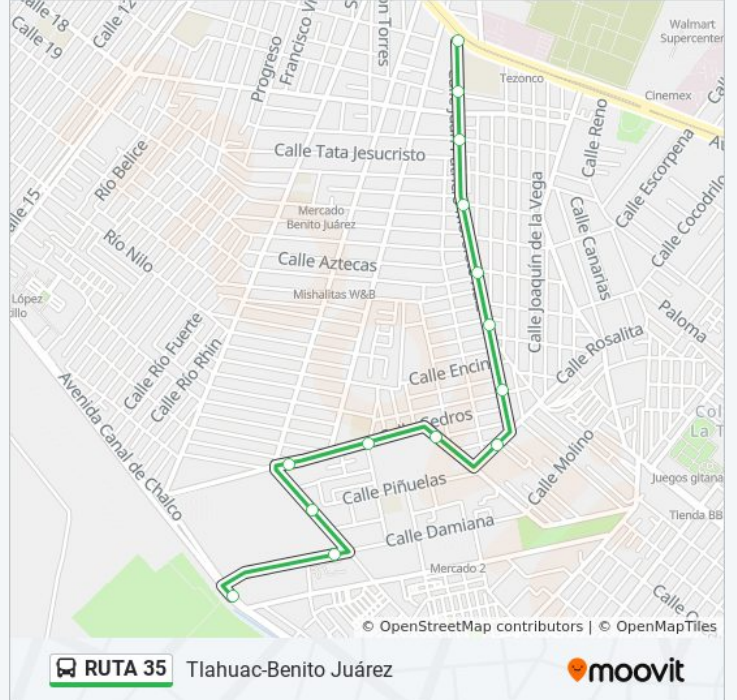

La línea RUTA 35 de autobús (Husipungo) tiene 2 rutas. Sus horas de operación los días laborables regulares son: (1) a Husipungo: 5:30 - 22:30(2) a Tlahuac-Benito Juárez: 5:30 - 19:54

Usa la aplicación Moovit para encontrar la parada de la línea RUTA 35 de autobús más cercana y descubre cuándo llega la próxima línea RUTA 35 de autobús

**Sentido: Husipungo**

14 paradas

[VER HORARIO DE LA LÍNEA](#)

Benito Juárez - Av. Tlahuac  
Benito Juárez - San Antonio  
Benito Juárez - Transfiguración  
Benito Juárez - Chimalpopoca  
Benito Juárez - Oyamel  
Benito Juárez - Encino  
Benito Juárez - Alcanfor  
Derechos Democráticos - Rosalita  
Cedro - Colorín  
Diagonal Jdn. de Los Olivos - Jdn. de Los Tulipanes  
Av. Ignacio Aldama - Frente Piñuelas  
Av. Ignacio Aldama - Damiana  
Damiana - Frente Vada  
Damiana - Husipungo

**Horario de la línea RUTA 35 de autobús**

Husipungo Horario de ruta:

lunes	5:30 - 22:30
martes	5:30 - 22:30
miércoles	5:30 - 22:30
jueves	7:00 - 20:00
viernes	7:00 - 20:00
sábado	5:30 - 22:30
domingo	7:00 - 20:00

**Información de la línea RUTA 35 de autobús****Dirección:** Husipungo**Paradas:** 14**Duración del viaje:** 14 min**Resumen de la línea:**

Los horarios y mapas de la línea RUTA 35 de autobús están disponibles en un PDF en [moovitapp.com](https://moovitapp.com). Utiliza [Moovit App](#) para ver los horarios de los autobuses en vivo, el horario del tren o el horario del metro y las indicaciones paso a paso para todo el transporte público en Ciudad de México.