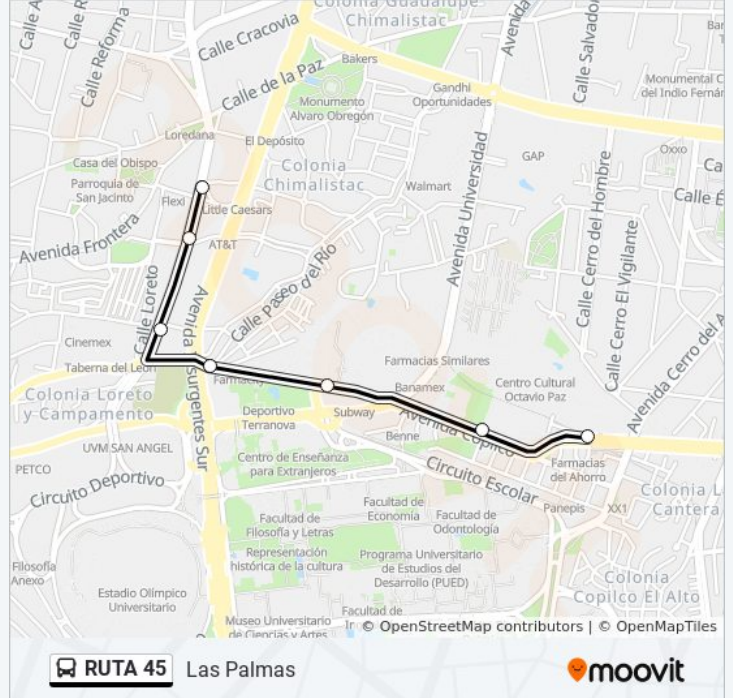

Usa la aplicación Moovit para encontrar la parada de la línea RUTA 45 de autobús más cercana y descubre cuándo llega la próxima línea RUTA 45 de autobús

**Sentido: Las Palmas**

7 paradas

[VER HORARIO DE LA LÍNEA](#)

C.C. Metro Copilco

Odontología

Unam

Av. Insurgentes Sur

Altamirano

Waldo's San Ángel Avenida Revolución Merced  
Gómez Benito Juárez Cdmx 03930 MéxicoCetram Doctor Gálvez Avenida Revolución  
Merced Gómez Benito Juárez Cdmx 03930  
México**Horario de la línea RUTA 45 de autobús**

Las Palmas Horario de ruta:

lunes	04:15 - 23:30
martes	04:15 - 23:30
miércoles	04:15 - 23:30
jueves	04:15 - 23:30
viernes	04:15 - 23:30
sábado	04:15 - 23:30
domingo	04:30 - 23:30

**Información de la línea RUTA 45 de autobús****Dirección:** Las Palmas**Paradas:** 7**Duración del viaje:** 8 min**Resumen de la línea:**

**Sentido: Metro Copilco**

11 paradas

[VER HORARIO DE LA LÍNEA](#)

- Av. Revolución - Dr. Gálvez
- Revolución Y Cuauhtémoc
- Eje Vial 4 Poniente 1877
- Rio de La Magdalena, 2386
- Avenida de Los Insurgentes Sur, 4216
- Cd. Universitaria - Estadio C.U.
- Psicología
- Av. Copilco
- Odontología
- Avenida Arquitectura, 98
- Copilco