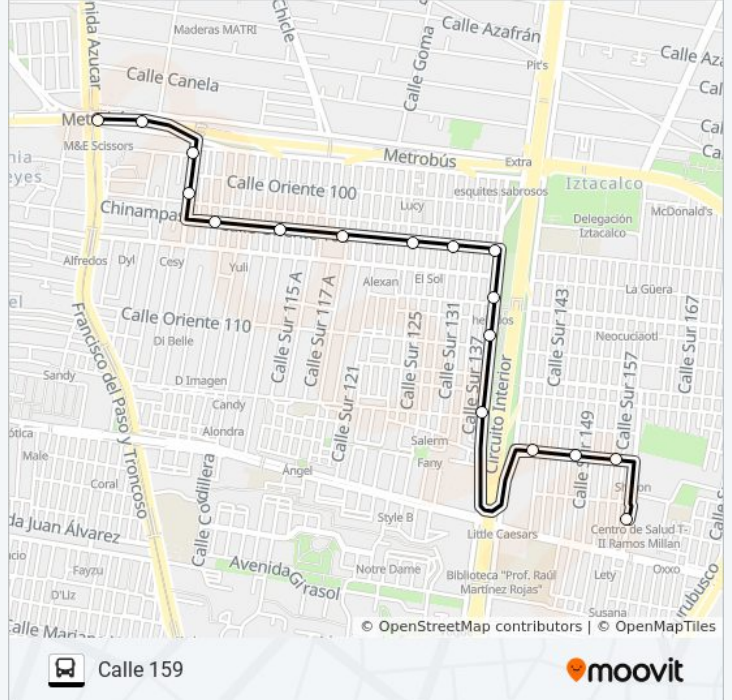

Usa la aplicación Moovit para encontrar la parada de la línea RUTA 101 de autobús más cercana y descubre cuándo llega la próxima línea RUTA 101 de autobús

Sentido: Calle 159

17 paradas

[VER HORARIO DE LA LÍNEA](#)

Metro Coyuya

Avenida Presidente Plutarco Elías Calles, 390

Sur 109 2522

Sur 109 2420

Oriente 102, 1604

Oriente 102, 1715

Oriente 102

Oriente 102, 2057

Oriente 102, 2401

Oriente 102 2518

Avenida Río Churubusco - Oriente 106

Circuito Interior, 2010

Avenida Río Churubusco - Oriente 116

Calle Oriente 118, 2609

Calle Oriente 118, 1607

Calle Oriente 118, 1611

Información de la línea RUTA 101 de autobús**Dirección:** Calle 159**Paradas:** 17**Duración del viaje:** 11 min**Resumen de la línea:**

Sentido: Metro Coyuya

14 paradas

[VER HORARIO DE LA LÍNEA](#)

Colonia Gabriel Ramos Millán Calle 159