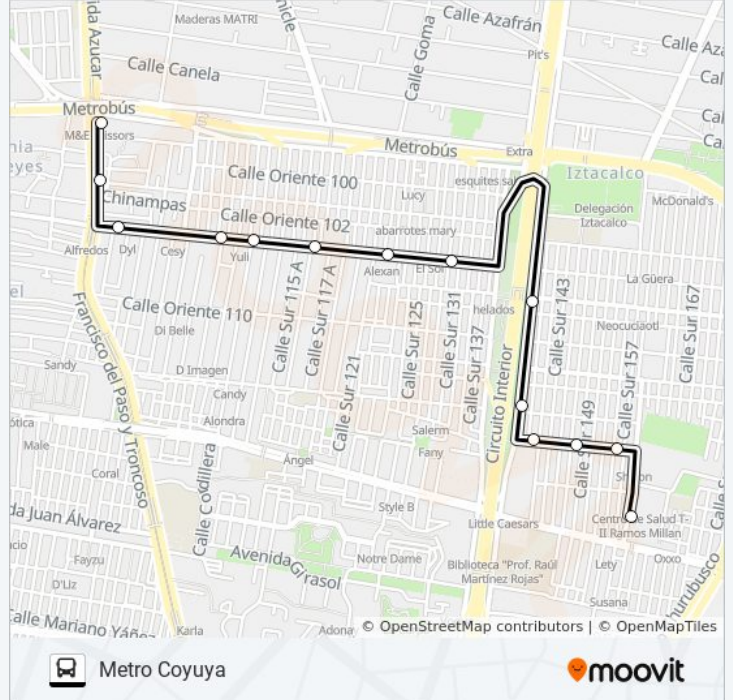

RUTA 101

Calle 159

Usa La App

La línea RUTA 101 de autobús (Calle 159) tiene 2 rutas. Sus horas de operación los días laborables regulares son:
(1) a Calle 159: 0:00 - 23:55(2) a Metro Coyuya: 0:00 - 23:55

Información de la línea RUTA 101 de autobús**Dirección:** Calle 159**Paradas:** 17**Duración del viaje:** 11 min**Resumen de la línea:**

Sentido: Metro Coyuya

14 paradas

[VER HORARIO DE LA LÍNEA](#)

Colonia Gabriel Ramos Millán Calle 159

Avenida del Recreo, 1656

Avenida del Recreo, 1612

Avenida del Recreo, 5bis

Tezontle, 1730

Metro Coyuya

Horario de la línea RUTA 101 de autobús

Metro Coyuya Horario de ruta:

| | |
|-----------|--------------|
| lunes | 0:00 - 23:55 |
| martes | 0:00 - 23:55 |
| miércoles | 0:00 - 23:55 |
| jueves | 0:00 - 23:55 |
| viernes | 0:00 - 23:55 |
| sábado | 0:00 - 23:55 |
| domingo | 0:00 - 23:55 |

Información de la línea RUTA 101 de autobús

Dirección: Metro Coyuya

Paradas: 14

Duración del viaje: 11 min

Resumen de la línea:

Los horarios y mapas de la línea RUTA 101 de autobús están disponibles en un PDF en moovitapp.com. Utiliza [Moovit App](#) para ver los horarios de los autobuses en vivo, el horario del tren o el horario del metro y las indicaciones paso a paso para todo el transporte público en Ciudad de México.