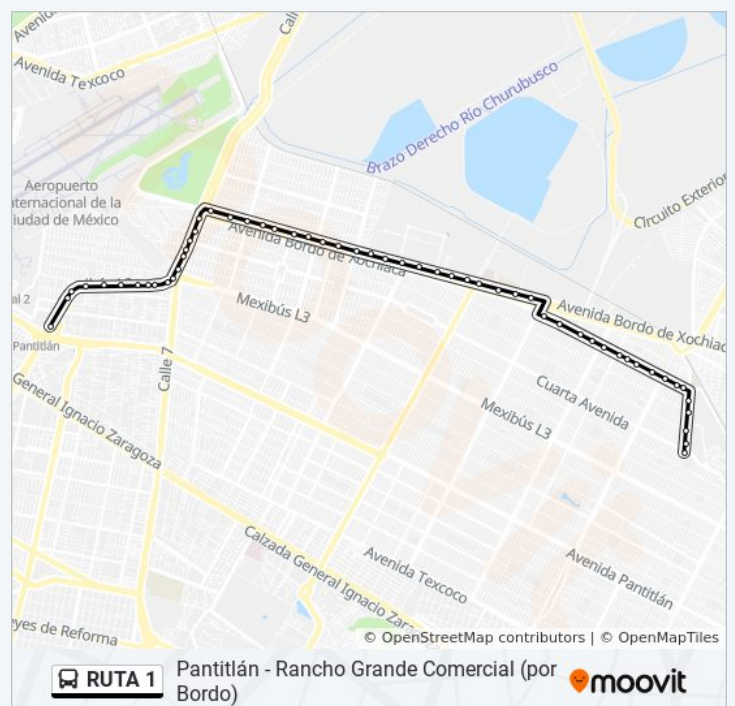

Av. Bordo de Xochiaca - Av. Adolfo López Mateos

Avenida Bordo de Xochiaca, 384

Horario de la línea RUTA 1 de autobús

Metro Pantitlán Horario de ruta:

lunes	4:30 - 22:54
martes	4:30 - 22:54
miércoles	4:30 - 22:54
jueves	4:30 - 22:54
viernes	4:30 - 22:54
sábado	4:30 - 22:54
domingo	4:30 - 22:54

Información de la línea RUTA 1 de autobús

Dirección: Metro Pantitlán

Paradas: 55

Duración del viaje: 44 min

Resumen de la línea:

Avenida Bordo de Xochiaca 95

Avenida Bordo de Xochiaca 231

Azucena, 164

Av. Bordo de Xochiaca - Av. Ciudad Jdn.

Walmart

Avenida Bordo de Xochiaca, 56

Av. Bordo de Xochiaca - Av. Victor

Avenida Bordo de Xochiaca 140

Avenida Bordo de Xochiaca 52

Avenida Bordo de Xochiaca, 336

Avenida Bordo de Xochiaca 336