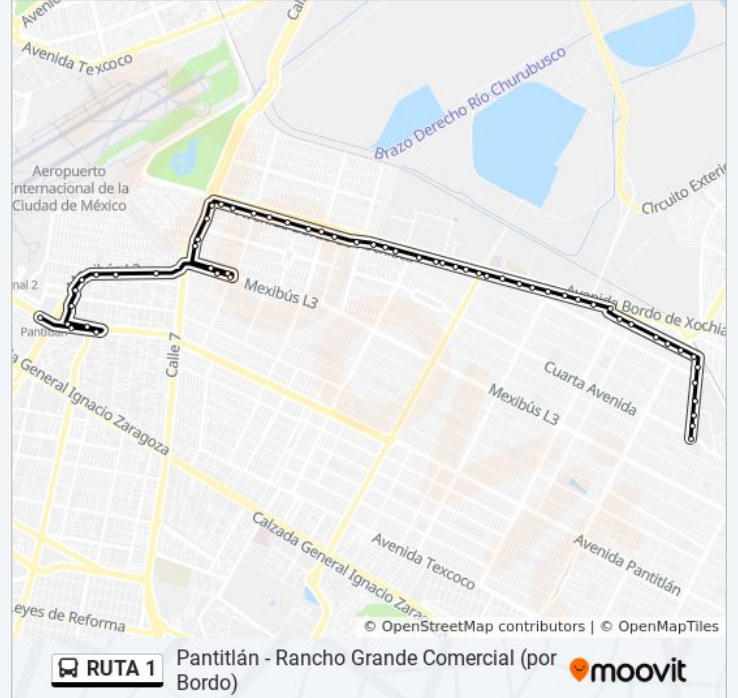

Información de la línea RUTA 1 de autobús**Dirección:** Comercial**Paradas:** 58**Duración del viaje:** 53 min**Resumen de la línea:**

Avenida Cuauhtémoc 166

Avenida Bordo de Xochiaca, 67

Av. Bordo de Xochiaca - Calle 20

Avenida Bordo de Xochiaca, 402

Avenida Bordo de Xochiaca 65

Avenida Bordo de Xochiaca 83

Avenida Bordo de Xochiaca 287

Avenida Bordo de Xochiaca 313

Avenida Bordo de Xochiaca 73

Avenida Bordo de Xochiaca, 6461

Mariquita Linda, 447

México Lindo, 446

Calle Corrido del Norte, 2151

Calle Corrido del Norte, 2565

Corrido del Norte Neza Nezahualcóyotl Estado de México 57800 México

Calle Corrido del Norte, 3570

Avenida General Lázaro Cárdenas 426

Sentido: Metro Pantitlán

55 paradas

[VER HORARIO DE LA LÍNEA](#)

Calle Norteña 242

Avenida General Lázaro Cárdenas - El Herradero

Avenida General Lázaro Cárdenas 8

Avenida General Lázaro Cárdenas 344

Avenida General Lázaro Cárdenas Neza
Nezahualcóyotl Estado de México 57800 México