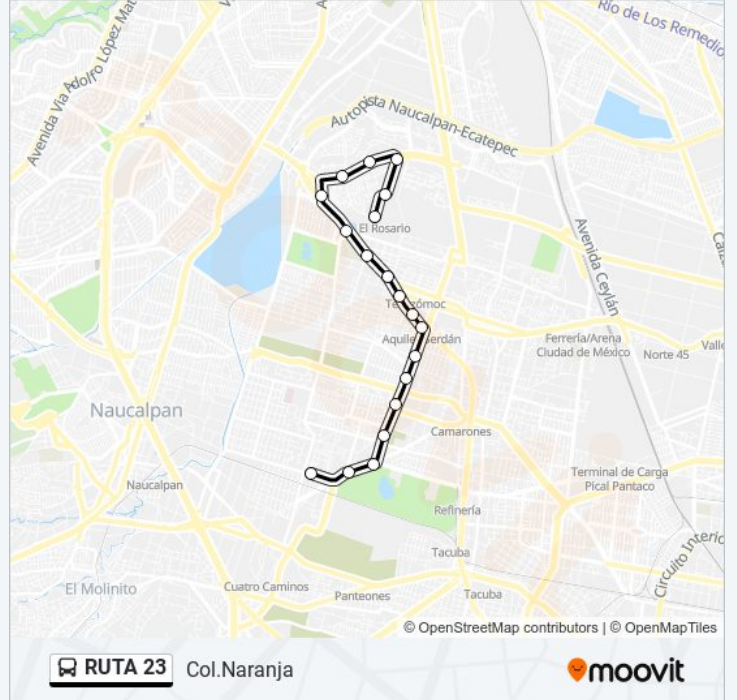

Camino A Santa Lucía 120

Camino A Santa Lucía - Democracias

Avenida Calzada de La Naranja San Miguel Amantla Azcapotzalco Cdmx 02700 México

**Horario de la línea RUTA 23 de autobús**

Col.Naranja Horario de ruta:

lunes	05:35 - 22:00
martes	05:35 - 22:00
miércoles	05:35 - 22:00
jueves	05:35 - 22:00
viernes	05:35 - 22:00
sábado	06:30 - 21:00
domingo	06:30 - 21:00

**Información de la línea RUTA 23 de autobús****Dirección:** Col.Naranja**Paradas:** 19**Duración del viaje:** 31 min**Resumen de la línea:**

### Sentido: Metro Rosario

12 paradas

[VER HORARIO DE LA LÍNEA](#)

Avenida Calzada de La Naranja San Miguel  
Amantla Azcapotzalco Cdmx 02700 México

Camino A Santa Lucía - Democracias

Camino A Santa Lucía

Av. Tezozomoc - Acatl