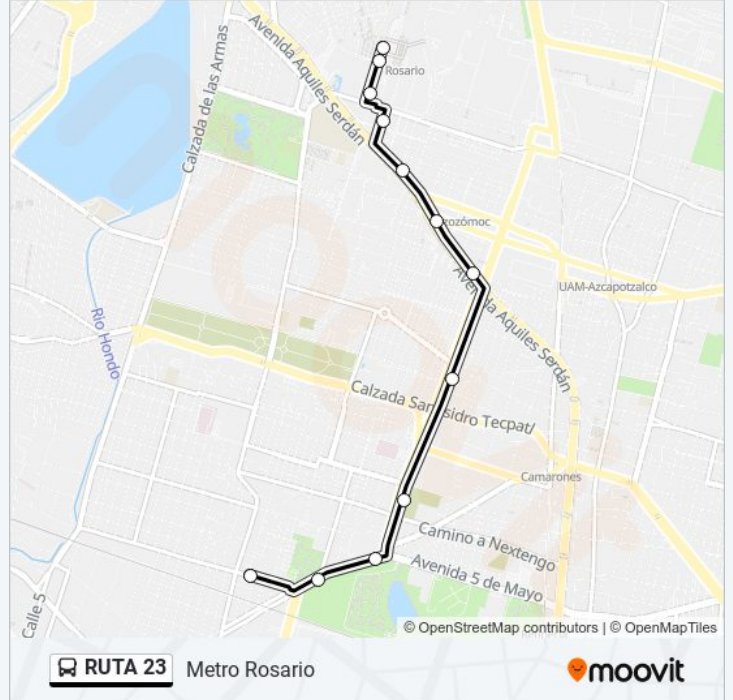

### Sentido: Metro Rosario

12 paradas

[VER HORARIO DE LA LÍNEA](#)

Avenida Calzada de La Naranja San Miguel  
Amantla Azcapotzalco Cdmx 02700 México

Camino A Santa Lucía - Democracias

Camino A Santa Lucía

Av. Tezozomoc - Acatl

Metro El Rosario

### Horario de la línea RUTA 23 de autobús

Metro Rosario Horario de ruta:

lunes	06:00 - 21:00
martes	06:00 - 21:00
miércoles	06:00 - 21:00
jueves	06:00 - 21:00
viernes	06:00 - 21:00
sábado	06:30 - 22:00
domingo	06:30 - 22:00

### Información de la línea RUTA 23 de autobús

**Dirección:** Metro Rosario

**Paradas:** 12

**Duración del viaje:** 20 min

**Resumen de la línea:**

Los horarios y mapas de la línea RUTA 23 de autobús están disponibles en un PDF en [moovitapp.com](https://moovitapp.com). Utiliza [Moovit App](#) para ver los horarios de los autobuses en vivo, el horario del tren o el horario del metro y las indicaciones paso a paso para todo el transporte público en Ciudad de México.