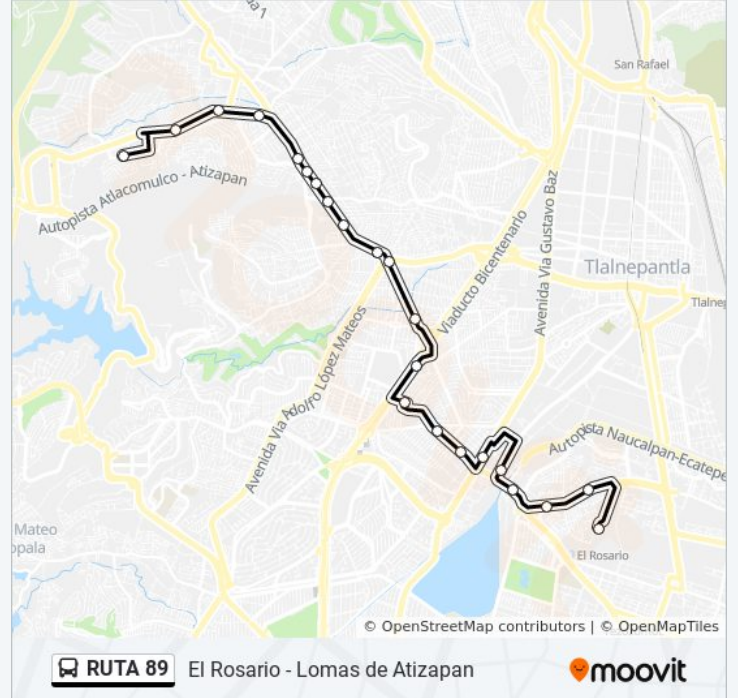

Av. Convento de Santa Monica - Calle de Tepetzotlán

Viveros de Atizapán - Sor Juana Inés de La Cruz

Viveros de La Colina - Fresnos

Av. Santa Monica - Deutz Hermanos

Av. Santa Monica - Av. del Cristo

Av. Aquiles Serdán - Calz. de Las Armas

Blvd. Adolfo Lopez Mateos - Olmos

Blvd. Adolfo Lopez Mateos - Pedro Guzmán

Av. Adolfo Ruiz Cortines - Cda. Pino

Horario de la línea RUTA 89 de autobús

Lomas de Atizapan Horario de ruta:

lunes	6:00 - 22:00
martes	6:00 - 22:00
miércoles	6:00 - 22:00
jueves	7:00 - 20:00
viernes	7:00 - 20:00
sábado	6:00 - 21:00
domingo	7:00 - 20:00

Información de la línea RUTA 89 de autobús

Dirección: Lomas de Atizapan

Paradas: 22

Duración del viaje: 43 min

Resumen de la línea:

Bldv. Adolfo Lopez Mateos - Adolfo Lopez Mateos

Bldv. Adolfo Lopez Mateos - Ailes

Av. Adolfo Ruiz Cortinez - S. Bernardo

Avenida Adolfo Ruiz Cortines, 275i

Avenida Adolfo Ruiz Cortines, 7b

Lomas de Atizapan

Los horarios y mapas de la línea RUTA 89 de autobús están disponibles en un PDF en moovitapp.com. Utiliza [Moovit App](#) para ver los horarios de los autobuses en vivo, el horario del tren o el horario del metro y las indicaciones paso a paso para todo el transporte público en Ciudad de México.