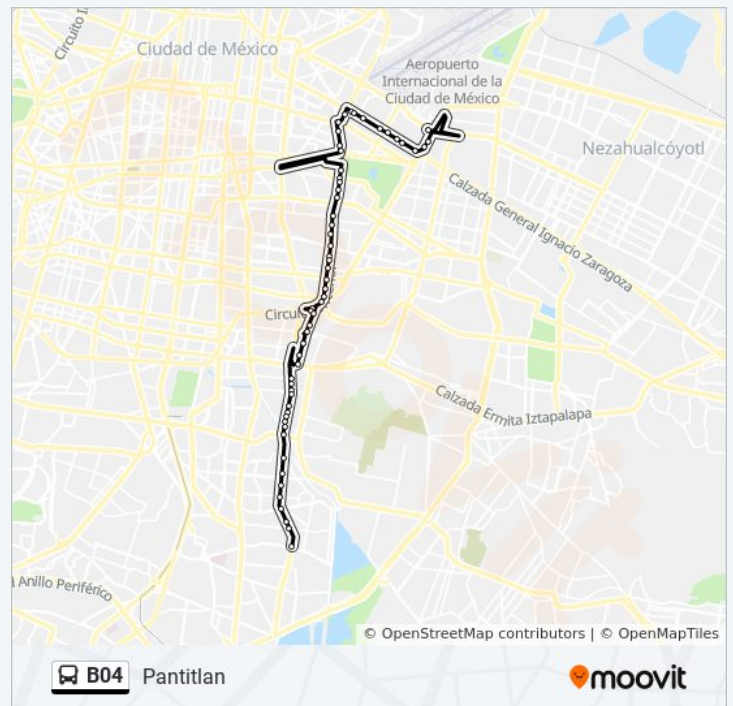

Información de la línea B04 de autobús

Dirección: Bombas

Paradas: 72

Duración del viaje: 79 min

Resumen de la línea:

Anillo Periférico Canal de Garay, Mz11It25

Río Atoyac, 8

Anillo Periférico - Río Miramontes

Cto. Interior - Sonora

Cerrada Tijuana, 3

Circuito Interior - Eje 6 Sur Trabajadores Sociales

Cerrada Los Reyes - Av. Río Churubusco

Circuito Interior Avenida Río Churubusco, 348

Avenida Año de Juárez, 348

Avenida Año de Juárez, 274

Avenida Año de Juárez, 222

Avenida Año de Juárez, 178

Avenida Año de Juárez, 76

Avenida Año de Juárez, 12

Av. Arneses - Campesinos

Avenida Arneses, 147

Avenida Arneses, 191

Eje Vial 3 Oriente, 189

Eje Vial 3 Oriente (Avenida Arneses), 300

Arneses - Cuauhtémoc

Avenida Arneses, 337

Avenida Arneses, 341

Avenida Arneses, 20c

Arneses -Calzada Tasqueña

Arneses - Cafetales