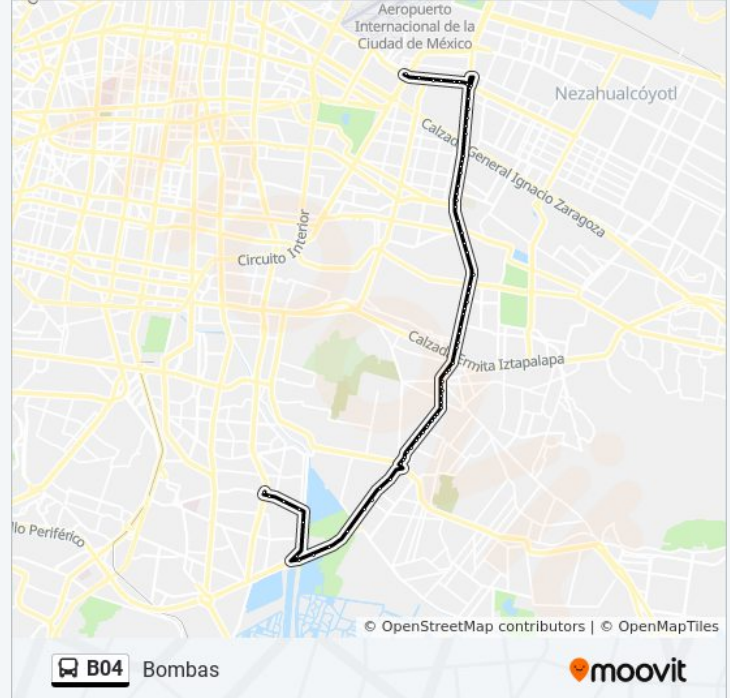

Información de la línea B04 de autobús

Dirección: Bombas

Paradas: 72

Duración del viaje: 79 min

Resumen de la línea:

Anillo Periférico Canal de Garay, Mz11It25

Río Atoyac, 8

Anillo Periférico - Río Miramontes

Periférico - Michoacan

Anillo Periférico Canal De Garay - Michoacan

Periférico - Telecomunicaciones

Anillo Periférico - Leyes Reforma

Anillo Periférico - Home Mart

Periférico - Canal de Tezontle

Avenida Canal de San Juan, 312

Av. Canal de San Juan - Av. Universidad

Avenida Canal de San Juan, 315

Av. Canal de San Juan - Av. Revolución

Anillo Periférico - Sur 14-D

Anillo Periférico, 132

Periférico - Zaragoza

Anillo Periférico - Av. Texcoco

Anillo Periférico - Guadalupe Victoria

Calle Siete, 59

Anillo Periférico - Oaxaca

Anillo Periférico - Av. Juárez

Anillo Periférico - Av. Pantitlán

Avenida Pantitlán 73a

Avenida Xochimilco 24

Avenida Xochimilco 54