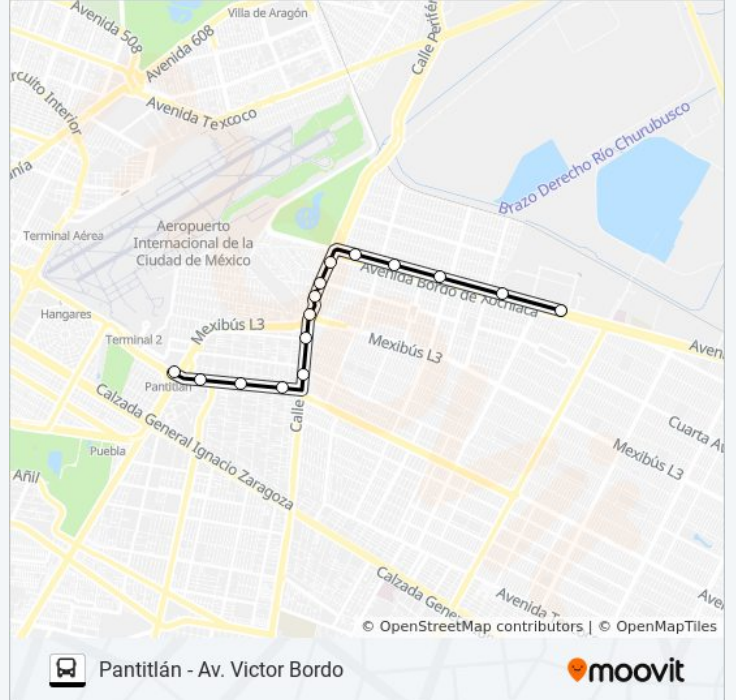

Los horarios y mapas de la línea PANTITLÁN - AV. VICTOR BORDO de autobús están disponibles en un PDF en moovitapp.com. Utiliza [Moovit App](#) para ver los horarios de los autobuses en vivo, el horario del tren o el horario del metro y las indicaciones paso a paso para todo el transporte público en Ciudad de México.

[Acerca de Moovit](#) • [Soluciones MaaS](#) • [Países incluidos](#) • [Comunidad de Moovitors](#)

© 2024 Moovit - Todos los derechos reservados

Mira los tiempos de llegada en tiempo real