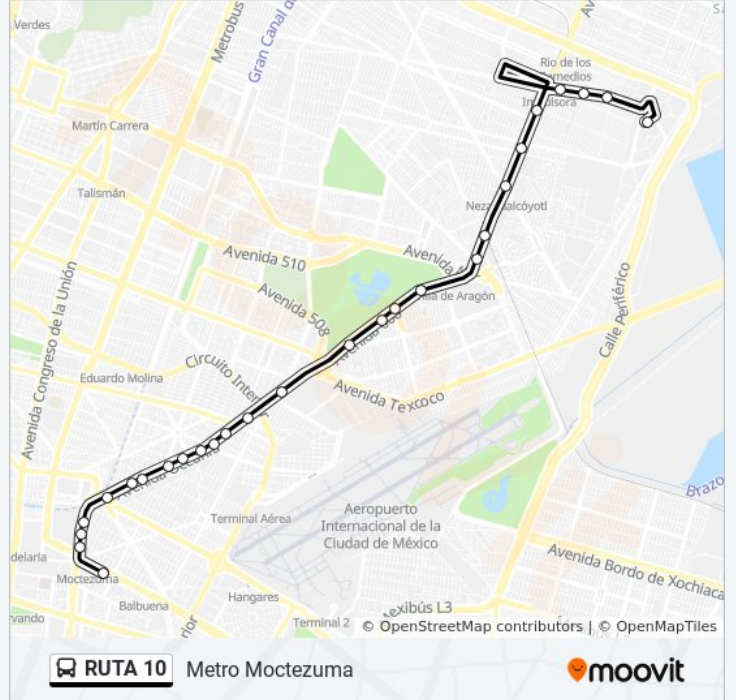

**RUTA 10**

## Av. Plazas de Aragón

Usa La App

La línea RUTA 10 de autobús (Av. Plazas de Aragón) tiene 2 rutas. Sus horas de operación los días laborables regulares son:

(1) a Av. Plazas de Aragón: 04:30 - 22:30(2) a Metro Moctezuma: 05:00 - 23:28

### Información de la línea RUTA 10 de autobús

**Dirección:** Metro Moctezuma

**Paradas:** 27

**Duración del viaje:** 42 min

**Resumen de la línea:**

Avenida Oceanía, 136

Av. Oceanía - Damasco

Av. Oceanía - Cairo

Metro Ricardo Flores Magón

Av. Oceanía - Eje N1 Nte.

Liga de Carreteros, 118

Liga de Carreteros, 105

Liga de Carreteros, 33

Calz. Ignacio Zaragoza - Manuel Rivera Cambas

Los horarios y mapas de la línea RUTA 10 de autobús están disponibles en un PDF en [moovitapp.com](https://moovitapp.com). Utiliza [Moovit App](#) para ver los horarios de los autobuses en vivo, el horario del tren o el horario del metro y las indicaciones paso a paso para todo el transporte público en Ciudad de México.