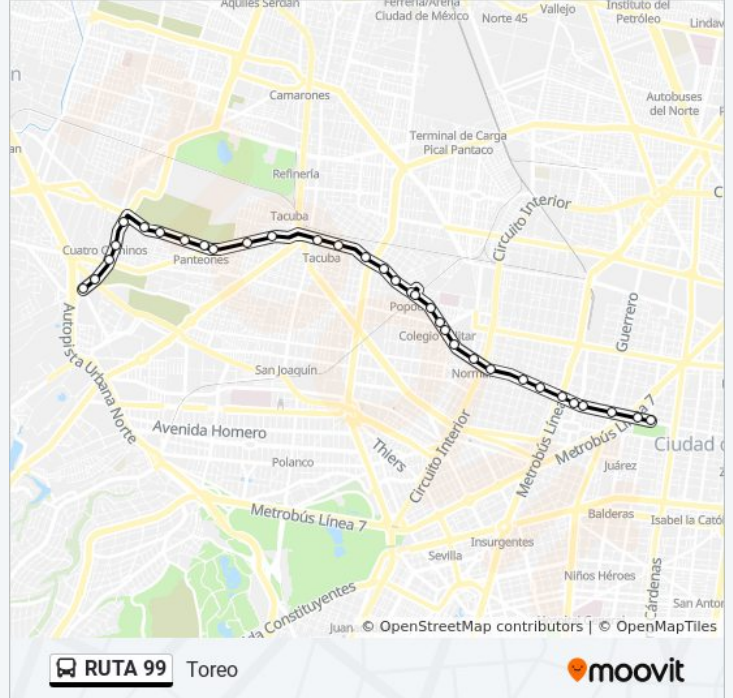

Información de la línea RUTA 99 de autobús

Dirección: Toreo

Paradas: 33

Duración del viaje: 37 min

Resumen de la línea:

Puerta Colegio Militar

Calz. México-Tacuba - Mar del Coral

Metro Popotla

Calz. México-Tacuba - Reyna Xochitl

Calz. México-Tacuba - Mar Célebes

Metro Cuitláhuac

Calz. México-Tacuba - Mar Árábigo

Metro Tacuba

Calz. México-Tacuba - Lago Amatitlán

Calz. México-Tacuba - Lago Tana

México-Tacuba - Lago Viedma

Metro Panteones

Calz. San Bartolo Naucalpan - Río Uruguay

Calz. San Bartolo Naucalpa - Río Parana

Calz. San Bartolo Naucalpan - Gral. Arista

Av. Ing. Militares - Av. 16 de Septiembre

Av. Ing. Militares - Río Pilcomayo

M. Cuatro Caminos

Av. Ing. Militares - Av. Río San Joaquín

Av. Ing. Militares - Toreo

Los horarios y mapas de la línea RUTA 99 de autobús están disponibles en un PDF en moovitapp.com. Utiliza [Moovit App](https://moovitapp.com) para ver los horarios de los autobuses en vivo, el horario del tren o el horario del metro y las indicaciones paso a paso para todo el transporte público en Ciudad de México.