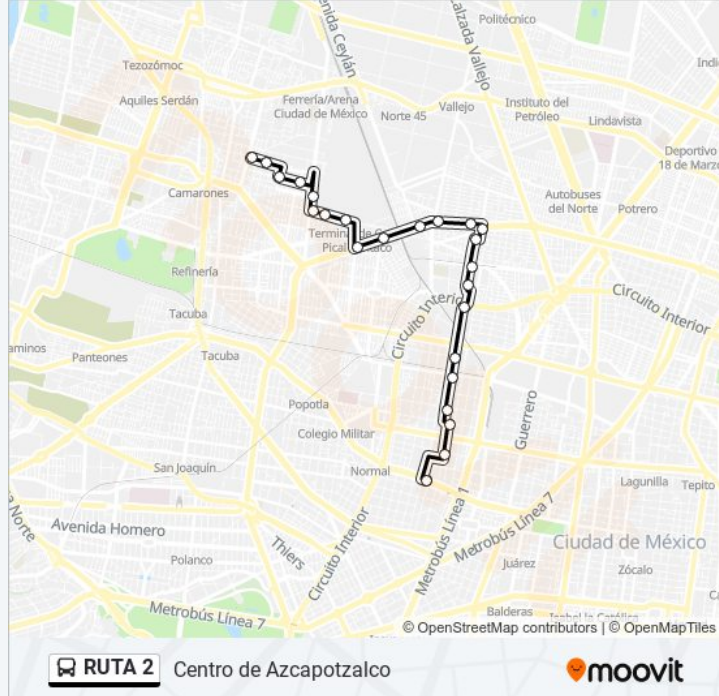

Usa la aplicación Moovit para encontrar la parada de la línea RUTA 2 de autobús más cercana y descubre cuándo llega la próxima línea RUTA 2 de autobús

Sentido: Centro de Azcapotzalco

24 paradas

[VER HORARIO DE LA LÍNEA](#)

Centro de Azcapotzalco Horario de ruta:

lunes	05:30 - 22:00
martes	05:30 - 22:00
miércoles	05:30 - 22:00
jueves	05:30 - 22:00
viernes	05:30 - 22:00
sábado	05:30 - 22:00
domingo	05:30 - 22:00

Información de la línea RUTA 2 de autobús

Dirección: Centro de Azcapotzalco

Paradas: 24

Duración del viaje: 31 min

Resumen de la línea:

Wake - Nopatitla

Calz. San Sebastián - Tezonapa

Calz. San Sebastián - Calle 3

Sentido: Metro San Cosme

25 paradas

[VER HORARIO DE LA LÍNEA](#)

Calz. San Sebastián - Sta. María

Calz. San Sebastián - Nopatitla

Wake - Nte. 87-A

Wake - Nte. 81

Wake - Av. de Las Granjas

Eje Vial 4 Poniente, 220