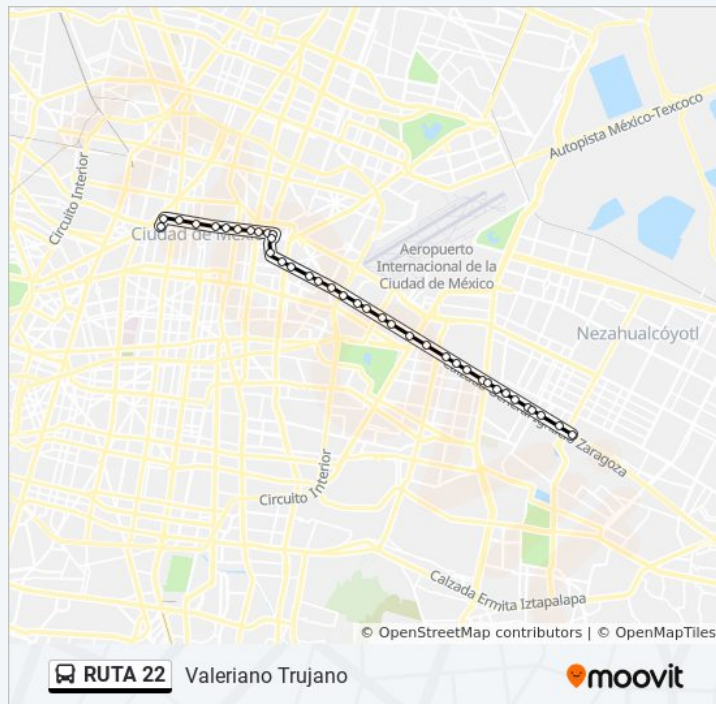

Información de la línea RUTA 22 de autobús

Dirección: Valeriano Trujano

Paradas: 38

Duración del viaje: 57 min

Resumen de la línea:

Calz. Ignacio Zaragoza - Anillo Periférico

Canal de San Juan

Calzada Ignacio Zaragoza - Calle A

Calz. Ignacio Zaragoza - Asistencia Pública

Boulevard Puerto Aéreo

Calz. Ignacio Zaragoza - Ote. 174

Metro Balbuena

Calz. Ignacio Zaragoza - Calle 12

Calz. Ignacio Zaragoza - Moctezuma

Calz. Ignacio Zaragoza - Distribuidor Vial Heberto Castillo

Metro San Lázaro

Av. Ing. Eduardo Molina - San Antonio Tomatlan

Av. Ing. Eduardo Molina - Héroe de Nacozari

Héroe de Nacozari - Ferrocarril Interoceánico

Héroe de Nacozari - H. Congreso de La Unión

Héroe de Nacozari - Av. Fc. de Cintura

Héroe de Nacozari - Vidal Alcocer

República de Venezuela - Leona Vicario

República de Venezuela - Calle del Carmen

Belisario Domínguez - Palma Nte.

Plaza de La Concepción

Mina - Valerio Trujano

Av. Hidalgo - Valerio Trujano