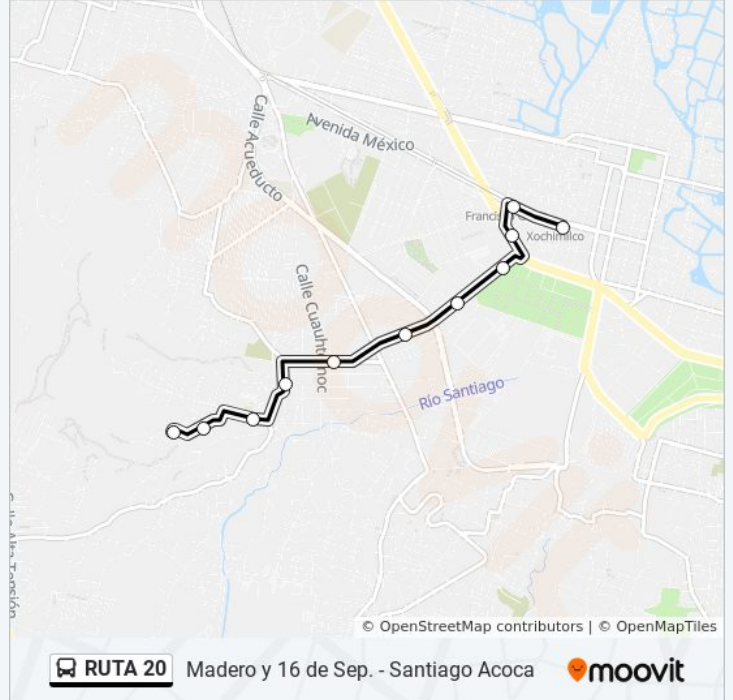

 RUTA 20

Madero y 16 de Sep. - Santiago Acoca

Usa La App

La línea RUTA 20 de autobús (Madero y 16 de Sep. - Santiago Acoca) tiene 2 rutas. Sus horas de operación los días laborables regulares son:

(1) a Colonia Acoca: 6:00 - 20:56(2) a Madero Y 16 de Septiembre: 6:00 - 20:56

Información de la línea RUTA 20 de autobús**Dirección:** Colonia Acoca**Paradas:** 12**Duración del viaje:** 17 min**Resumen de la línea:**

Sentido: Madero Y 16 de Septiembre

11 paradas

[VER HORARIO DE LA LÍNEA](#)

Horario de la línea RUTA 20 de autobús

Madero Y 16 de Septiembre Horario de ruta:

lunes	6:00 - 20:56
martes	6:00 - 20:56
miércoles	6:00 - 20:56
jueves	7:00 - 21:00
viernes	7:00 - 21:00
sábado	6:00 - 20:56
domingo	7:00 - 21:00

Información de la línea RUTA 20 de autobús

Dirección: Madero Y 16 de Septiembre

Paradas: 11

Duración del viaje: 16 min

Resumen de la línea:

Los horarios y mapas de la línea RUTA 20 de autobús están disponibles en un PDF en moovitapp.com. Utiliza [Moovit App](#) para ver los horarios de los autobuses en vivo, el horario del tren o el horario del metro y las indicaciones paso a paso para todo el transporte público en Ciudad de México.