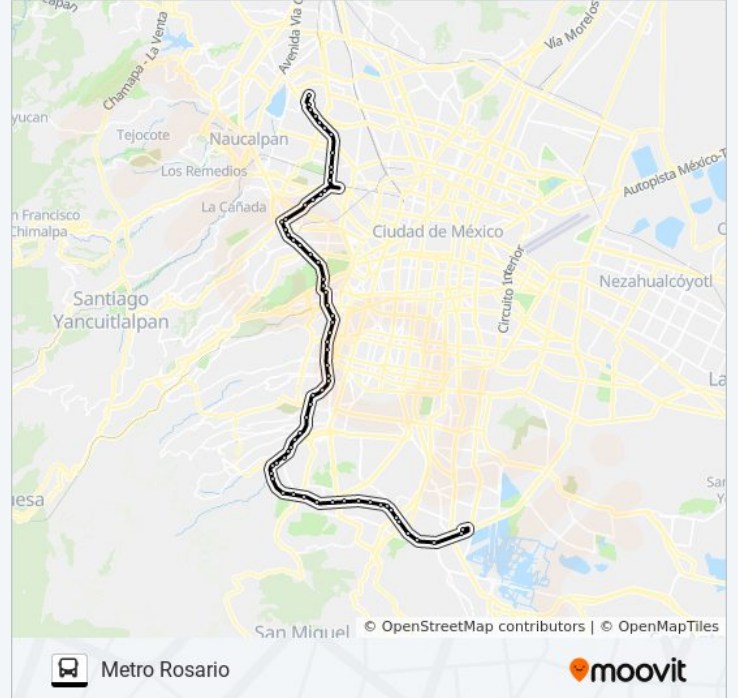

Información de la línea METRO ROSARIO - EL PARAJE de autobús

Dirección: Metro Rosario

Paradas: 66

Duración del viaje: 137 min

Resumen de la línea:

Periférico - Cjón Simon Bolivar

Periférico Sur - Manzana

Periférico Sur - Av. Oaxaca

Blvd. Adolfo Lopez Mateos

Boulevard Adolfo López Mateos, 217

Anillo Periférico Sur - Calle 16

Anillo Periférico Sur - Calle 2

Heroes de La Intervención, 51a

Boulevard Adolfo López Mateos, 7

General Francisco Ramírez, 101

General Méndez - Av Constituyentes

Blvd. Adolfo López M.

Boulevard Adolfo López Mateos, 1039

Anillo Periférico - Anatole France

Monte Elbrúz X Manuel Ávila Camacho

Periférico Manuel Ávila Camacho - Juan Vazquez de Mella

Anillo Periférico Boulevard Manuel Ávila Camacho - Horacio

Periférico Boulevard Manuel Ávila Camacho - Av. Ejército Nacional

Legaría

Calz. Legaria - Presa Rodríguez

Calz. Legaria - Calle 2

Calz. Legaria - Glorieta Ignacio Allende