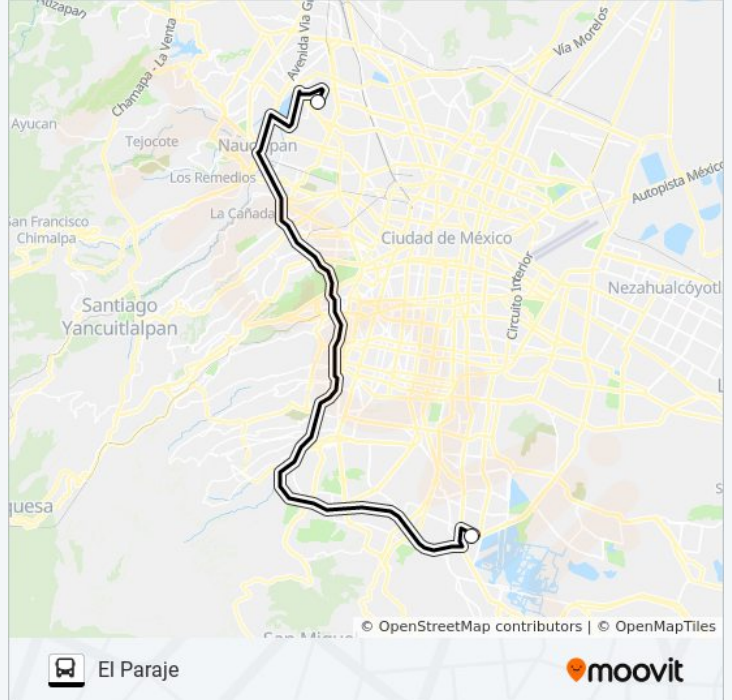

Usa la aplicación Moovit para encontrar la parada de la línea METRO ROSARIO - EL PARAJE de autobús más cercana y descubre cuándo llega la próxima línea METRO ROSARIO - EL PARAJE de autobús

Sentido: El Paraje

2 paradas

[VER HORARIO DE LA LÍNEA](#)

Metro El Rosario

El Paraje

Horario de la línea METRO ROSARIO - EL PARAJE de autobús

El Paraje Horario de ruta:

lunes	5:30 - 22:30
martes	5:30 - 22:30
miércoles	5:30 - 22:30
jueves	5:30 - 22:30
viernes	5:30 - 22:30
sábado	5:30 - 22:30
domingo	5:30 - 22:30

Información de la línea METRO ROSARIO - EL PARAJE de autobús**Dirección:** El Paraje**Paradas:** 2**Duración del viaje:** 30 min**Resumen de la línea:**

Sentido: Metro Rosario

66 paradas

[VER HORARIO DE LA LÍNEA](#)

Información de la línea METRO ROSARIO - EL PARAJE de autobús

Dirección: Metro Rosario

Paradas: 66

Duración del viaje: 137 min

Resumen de la línea:

Periférico - Cjón Simon Bolivar

Periférico Sur - Manzana

Periférico Sur - Av. Oaxaca