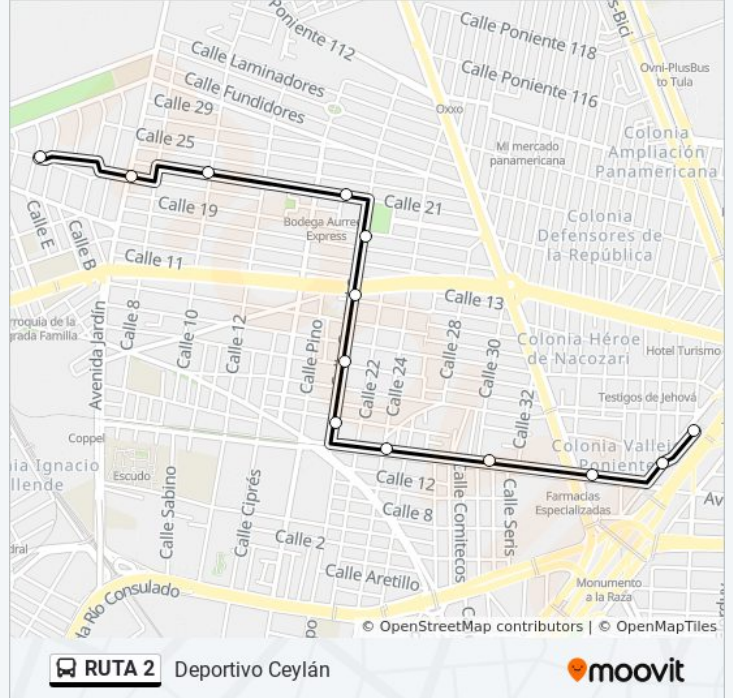

Sentido: Deportivo Ceylán

13 paradas

[VER HORARIO DE LA LÍNEA](#)

Cetram La Raza

José A. Clave

Clave - Calz. Vallejo

Av. Antonio Valeriano - Calle 30

Av. Antonio Valeriano - Calle 24

Central Sur - Calle 1

Central Sur - Calle 5

Central Sur - Av. Cuitláhuac

Central Sur - Calle 19

Calle 21 - Calle 18

Calle 21 - Calle 10

Av. Central - Av. Jardín

Deportivo Ceylán

Información de la línea RUTA 2 de autobús

Dirección: Deportivo Ceylán

Paradas: 13

Duración del viaje: 13 min

Resumen de la línea:

Sentido: Metro La Raza

15 paradas

[VER HORARIO DE LA LÍNEA](#)

Información de la línea RUTA 2 de autobús

Dirección: Metro La Raza

Paradas: 15

Duración del viaje: 17 min

Resumen de la línea: