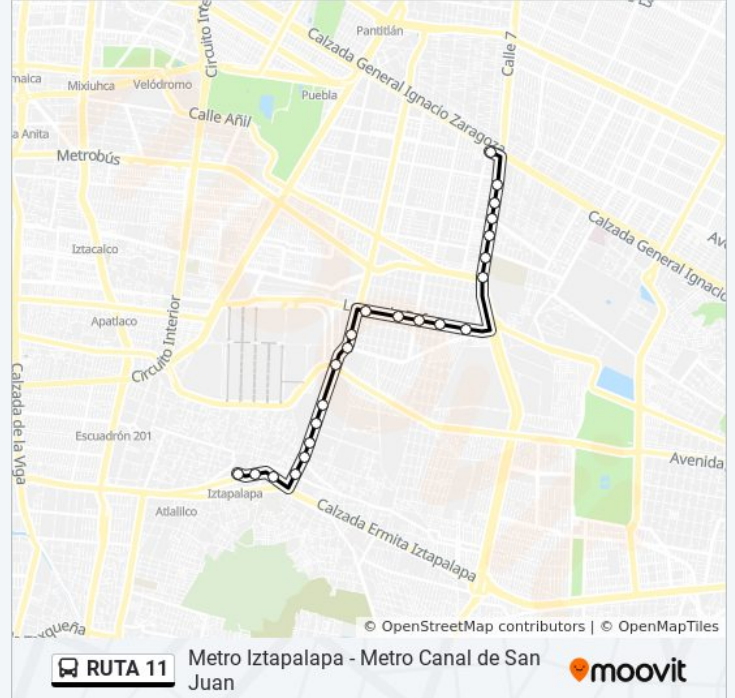

Canal de San Juan

Av. Canal de San Juan - Av. Sur 12

Av. Canal de San Juan - Sur 14-D

Av. Canal de Jan Juan - Sur 20

Av. Canal de San Juan - Sur 20-A

Av. Canal de San Juan - Sur 26 A

Av. Canal de San Juan - Av. Canal de Tezontle

Información de la línea RUTA 11 de autobús

Dirección: Metro Iztapalapa

Paradas: 23

Duración del viaje: 32 min

Resumen de la línea:

Allende, 192

Av. Javier Rojo Gómez - Hidalgo

Ermita Iztapalapa - Morelos

Ermita Iztapalapa - Cuauhtémoc

Mendizábal - Metro Iztapalapa

Los horarios y mapas de la línea RUTA 11 de autobús están disponibles en un PDF en moovitapp.com. Utiliza [Moovit App](#) para ver los horarios de los autobuses en vivo, el horario del tren o el horario del metro y las indicaciones paso a paso para todo el transporte público en Ciudad de México.