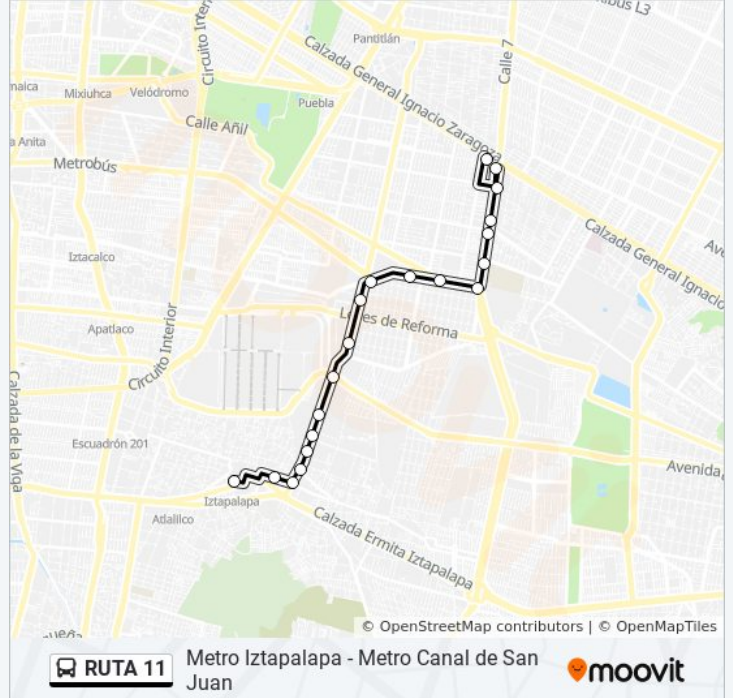

Av. Canal de Tezontle - 24 de Abril de 1860

Av Canal de Tezontle - 11 de Enero de 1861

Av. Canal de Tezontle - Av. Canal de San Juan

Av. Canal de San Juan - Av. Universidad

Periférico - Tepalcates

Av. Canal de San Juan - Av. Revolución

Periférico - Zaragoza

Av. Canal de San Juan - Sur 10

Canal de San Juan

Horario de la línea RUTA 11 de autobús

Metro Canal de San Juan Horario de ruta:

lunes	05:20 - 21:54
martes	05:20 - 21:54
miércoles	05:20 - 21:54
jueves	05:20 - 21:54
viernes	05:20 - 21:54
sábado	05:20 - 21:54
domingo	07:00 - 19:57

Información de la línea RUTA 11 de autobús**Dirección:** Metro Canal de San Juan**Paradas:** 20**Duración del viaje:** 31 min**Resumen de la línea:**

Sentido: Metro Iztapalapa

23 paradas

[VER HORARIO DE LA LÍNEA](#)

Canal de San Juan

Av. Canal de San Juan - Av. Sur 12

Av. Canal de San Juan - Sur 14-D

Av. Canal de Jan Juan - Sur 20

Av. Canal de San Juan - Sur 20-A

Av. Canal de San Juan - Sur 26 A

Av. Canal de San Juan - Av. Canal de Tezontle