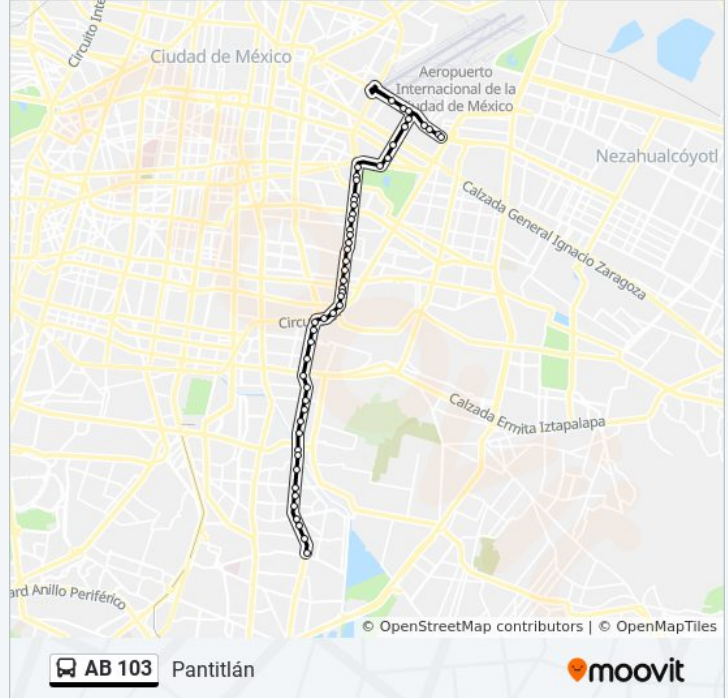

Cto. Interior Av. Río Churubusco - Azafrán

Avenida Río Churubusco, 9

Cto. Interior - Frente Palacio de Los Deportes

Circuito Interior (Avenida Río Churubusco), 59

Ciudad Deportiva

Calle 47, 122

Calle 47, 30bis

Calle Economía, 93

Calle Economía, 159

Asistencia Pública - Fuerza Aérea Mexicana

Fuerza Aérea Mex. - Com. Nal. Agraria

Eje 1 Norte, 316

Fuerza Aérea Mexicana - Eje 1 Nte.

Miguel Lebrija - Rolando Garros

Manuel Lebrija - Carlos A. Lindbergh

Adolfo López Mateos, Mz7 Lt17

Sentido: San Lorenzo

90 paradas

[VER HORARIO DE LA LÍNEA](#)

Manuel Lebrija - Pantitlán

Avenida Manuel Lebrija Ampliación Adolfo López Mateos Venustiano Carranza Cdmx 15670 México