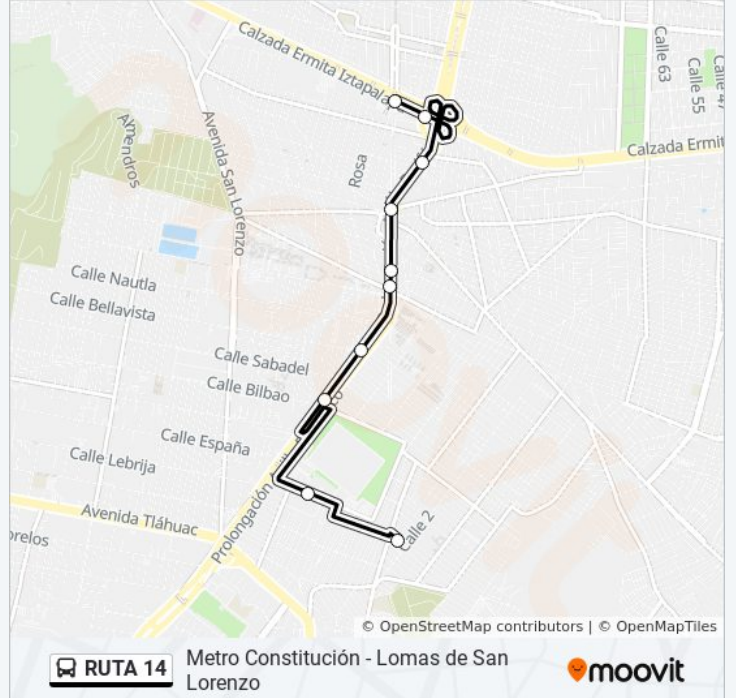

Sentido: Lomas de San Lorenzo

10 paradas

[VER HORARIO DE LA LÍNEA](#)

Metro Constitución

Ermita Iztapalapa - Acceso Al Paradero

Anillo Periférico - Betabel

Anillo Periférico - Av. 5 de Mayo

Anillo Periférico - Agustín de Iturbide

Anillo Periférico - Iztaccihuatl

Anillo Periférico - Bellavista

Bilbao 1567

Avenida Reforma, 80

San Isidro, 21

Horario de la línea RUTA 14 de autobús

Lomas de San Lorenzo Horario de ruta:

lunes	6:00 - 22:00
martes	6:00 - 22:00
miércoles	6:00 - 22:00
jueves	7:00 - 21:00
viernes	7:00 - 21:00
sábado	6:00 - 22:00
domingo	7:00 - 21:00

Información de la línea RUTA 14 de autobús**Dirección:** Lomas de San Lorenzo**Paradas:** 10**Duración del viaje:** 17 min**Resumen de la línea:**

Sentido: Metro Constitución de 1917

15 paradas

[VER HORARIO DE LA LÍNEA](#)

Calle San Isidro Lomas de San Lorenzo
Iztapalapa Cdmx 09780 México

Flor del Ejido, 18

Avenida Reforma, Mz8lt11

Río Nilo, 23

Anillo Periférico - Río Miramontes

Anillo Periférico - Río Panuco

Anillo Periférico - Iztaccihuatl