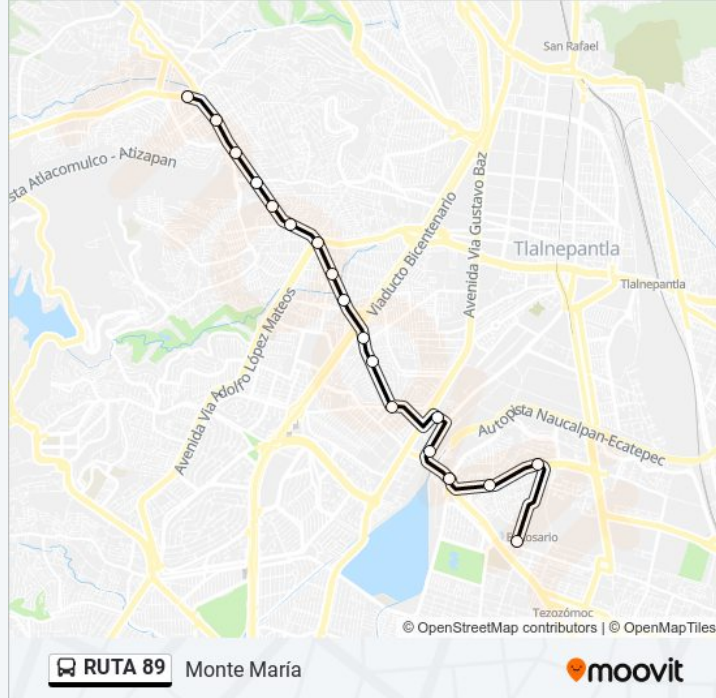

Viveros de Atizapán - Vivero de La Playa

Av. Santa Monica - Av. del Cristo

Av. Adolfo López Mateos - Río de Los Remedios

Av. Aquiles Serdán - Rancho de Enmedio

Av. Aquiles Serdán - Hacienda de Sotelo

Av. Aquiles Serdán - Tierra Indómita

De Los Maestros - Benito Juárez

Bldv. Adolfo Lopez Mateos - Olmos

Bldv. Adolfo Lopez Mateos - Pedro Guzmán

Bldv. Adolfo Lopez Mateos - Adolfo Lopez Mateos

Horario de la línea RUTA 89 de autobús

Monte María Horario de ruta:

lunes	06:00 - 22:00
martes	06:00 - 22:00
miércoles	06:00 - 22:00
jueves	06:00 - 22:00
viernes	06:00 - 22:00
sábado	06:00 - 21:00
domingo	07:00 - 20:00

Información de la línea RUTA 89 de autobús

Dirección: Monte María

Paradas: 18

Duración del viaje: 37 min

Resumen de la línea:

Av. Adolfo Lopez Mateos - Paseo de Atizapán

Av. Adolfo Ruiz Cortinez - S. Bernardo

Los horarios y mapas de la línea RUTA 89 de autobús están disponibles en un PDF en moovitapp.com. Utiliza [Moovit App](#) para ver los horarios de los autobuses en vivo, el horario del tren o el horario del metro y las indicaciones paso a paso para todo el transporte público en Ciudad de México.