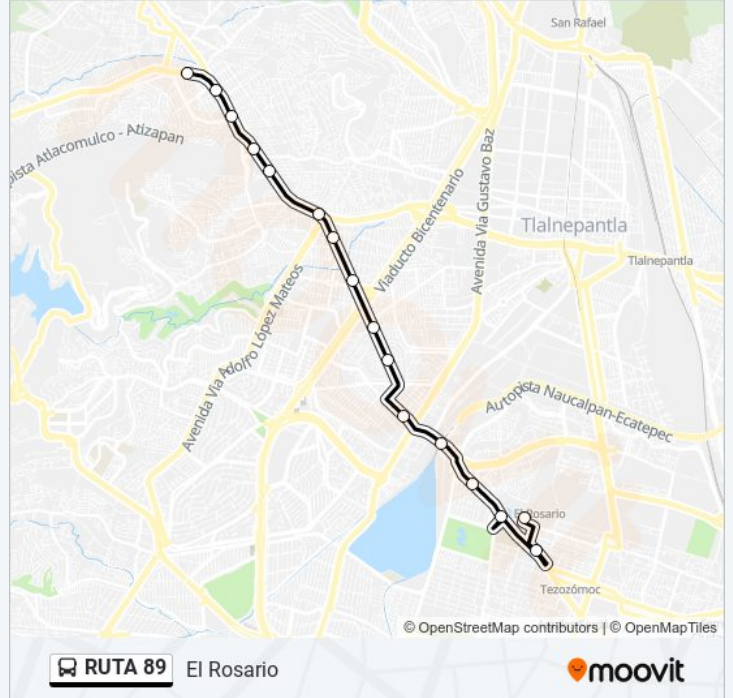

Sentido: Monte María

18 paradas

[VER HORARIO DE LA LÍNEA](#)

El Rosario - Cultura Nte.

Eje 5 Nte. - Mecánicos

Eje 5 Norte - Cultura Náhuatl

Avenida Aquiles Serdán Prados del Rosario
Azcapotzalco Cdmx 02410 México

Av. Presidente Juárez - Av. Adolfo López Mateos

Pirul - Pinos

Calle Viveros de La Colina, 316

Viveros de Lindavista, 146

Viveros de Atizapán - Sindicato Nacional de Electricistas

Av. Convento de Santa Mónica - Convento de La Merced

Convento de Santa Mónica - Convento de Sta. Brígida

Av. Convento de Santa Monica - de Los Maestros

De Los Maestros - Benito Juárez

Bldv. Adolfo Lopez Mateos - Olmos

Bldv. Adolfo Lopez Mateos - Pedro Guzmán

Bldv. Adolfo Lopez Mateos - Adolfo Lopez Mateos

Horario de la línea RUTA 89 de autobús

Monte María Horario de ruta:

lunes	06:00 - 22:00
martes	06:00 - 22:00
miércoles	06:00 - 22:00
jueves	06:00 - 22:00
viernes	06:00 - 22:00
sábado	06:00 - 21:00
domingo	07:00 - 20:00

Información de la línea RUTA 89 de autobús

Dirección: Monte María

Paradas: 18

Duración del viaje: 37 min

Resumen de la línea: