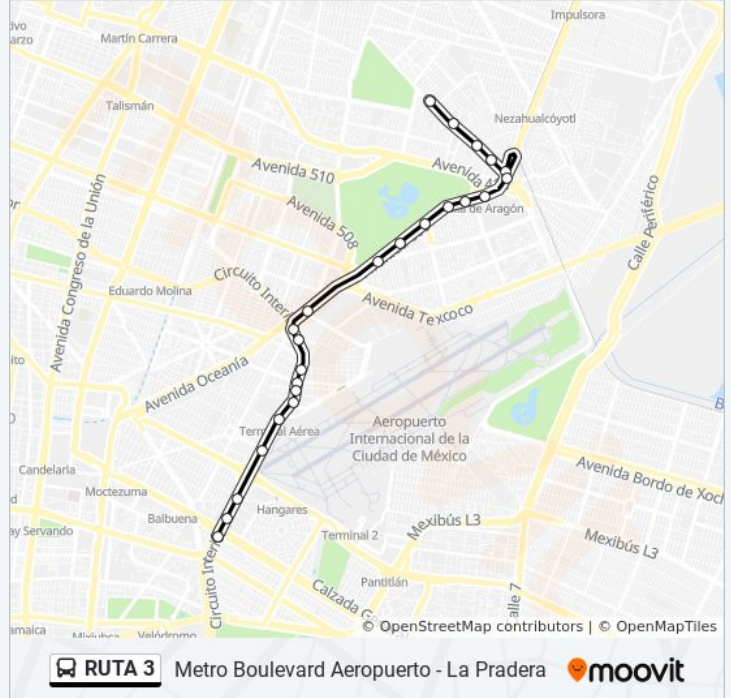

Av. Francisco Morazán - Villa de Aragón

Av. Francisco Morazán - Volcán Viborillas

Av. Francisco Morazán - La Pradera

Sentido: Metro Boulevard Aeropuerto

29 paradas

[VER HORARIO DE LA LÍNEA](#)

Av. Francisco Morazán - La Pradera

Av. Francisco Morazán - Calle 1507

Av. Francisco Morazán - Calle 1525

Av. Francisco Morazán - Calle 1533

Av. Francisco Morazán - Calle 1545

Av. Francisco Morazán - Calle 1553

Av. Francisco Morazán - Av. 606

Av. 608 - Calle 1561

Av. 608 - Av. 637

Avenida 608 - Metro Bosques De Aragón

Av. 608 - Av. 605

Av. 608 - Av. 583

Deportivo Oceanía

Av. Oceanía - Av. José Loreto Fabela

Av. Oceanía - Av. 561

Av. Oceanía - Formosa

Av. Oceanía - Marruecos

Av. Oceanía - Pekín

Horario de la línea RUTA 3 de autobús

Metro Boulevard Aeropuerto Horario de ruta:

lunes	5:00 - 21:55
martes	5:00 - 21:55
miércoles	5:00 - 21:55
jueves	6:30 - 19:55
viernes	6:30 - 19:55
sábado	5:00 - 21:55
domingo	6:30 - 19:55

Información de la línea RUTA 3 de autobús

Dirección: Metro Boulevard Aeropuerto

Paradas: 29

Duración del viaje: 43 min

Resumen de la línea: