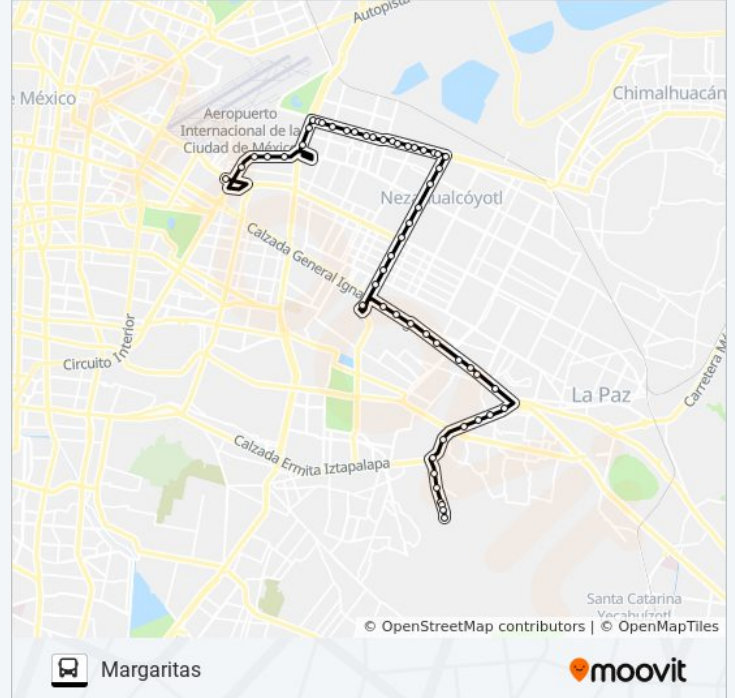

Cárcel de Mujeres

Calzada Ermita Iztapalapa - Niños Heroes

Ermita Iztapalapa - 5 de Febrero

Ermita Iztapalapa - Octavio Senties

Ermita Iztapalapa - Primavera

Ermita Iztapalapa - Av. de Las Palmas

Camino A Las Minas - Tejocote

Camino A Las Minas - Chabacano

Camino A Las Minas - Azahares

Camino A Las Minas - Santa Cruz

Cerrada de Iguala, 127

Margaritas 3

Sentido: Pantitlán

36 paradas

[VER HORARIO DE LA LÍNEA](#)