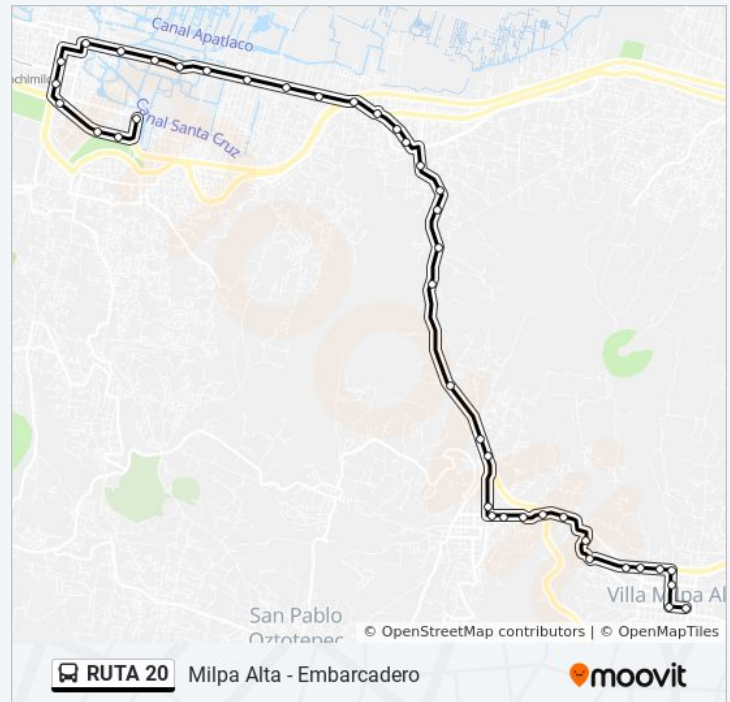

La línea RUTA 20 de autobús (Milpa Alta - Embarcadero) tiene 2 rutas. Sus horas de operación los días laborables regulares son:

(1) a Embarcadero: 7:00 - 20:00(2) a Milpa Alta: 7:00 - 20:00

Usa la aplicación Moovit para encontrar la parada de la línea RUTA 20 de autobús más cercana y descubre cuándo llega la próxima línea RUTA 20 de autobús

Av. Miguel Hidalgo - Bajo Carretera

Prol. Jalisco - Cjon. Jalisco

Villa Milpa Alta - Cerrada Villahermosa

Av. Jalisco Pte. - Blvd. Nuevo León Puente

Blvd. Nuevo León Puente - Puebla Pte.

Blvd. Nuevo León Puente - Tlaxcala

Blvd. Nuevo León Puente - Aguascalientes Norte

Información de la línea RUTA 20 de autobús

Dirección: Milpa Alta

Paradas: 41

Duración del viaje: 69 min

Resumen de la línea:

Bldv. Nuevo León Puente - Av. México Norte

Av. México Norte - Puebla Ote.

Av. México Norte - Av. Jalisco Pte.

Av. Jalisco Oriente - Av. Yucatán Sur

Los horarios y mapas de la línea RUTA 20 de autobús están disponibles en un PDF en moovitapp.com. Utiliza [Moovit App](#) para ver los horarios de los autobuses en vivo, el horario del tren o el horario del metro y las indicaciones paso a paso para todo el transporte público en Ciudad de México.