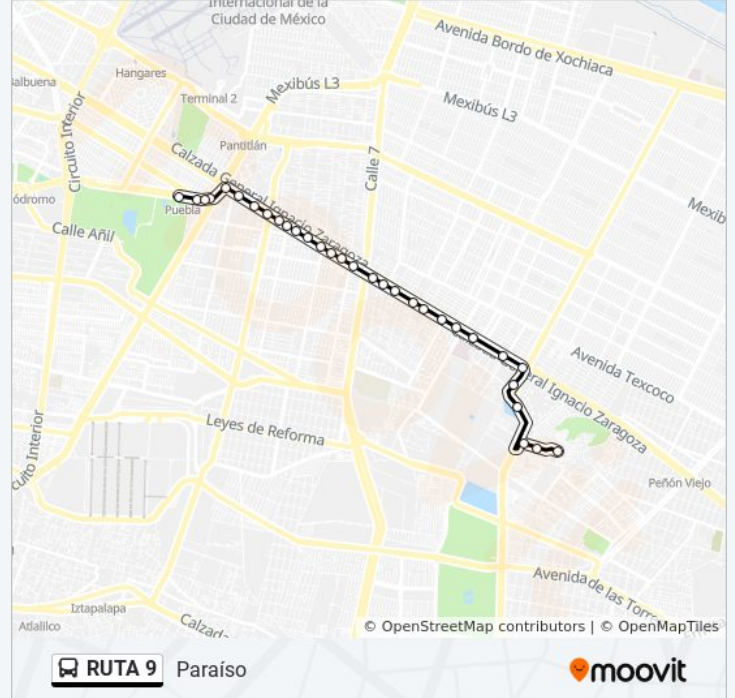

[VER HORARIO DE LA LÍNEA](#)

Estación Metro Puebla

Viaducto Río de La Piedad - Avenida 8

Viaducto Río de La Piedad 1967

Av. Río Churubusco - Calle Sur 2

Río Churubusco Iztacalco Cdmx 15750 México

Calz. Ignacio Zaragoza - Cda. Ret. 13

Calz. Ignacio Zaragoza - Issste Zaragoza

Calz. Ignacio Zaragoza - Azcárraga Vidaurreta

Autopista México - Puebla, 150

Av. Guelatao - Enrique Contel

Av. Gyuelatao - Batallón Fijo de Veracruz

A. Arrieta, 4

Batalla de Naco, 66

Topiltzin, 3

Los horarios y mapas de la línea RUTA 9 de autobús están disponibles en un PDF en moovitapp.com. Utiliza [Moovit App](#) para ver los horarios de los autobuses en vivo, el horario del tren o el horario del metro y las indicaciones paso a paso para todo el transporte público en Ciudad de México.