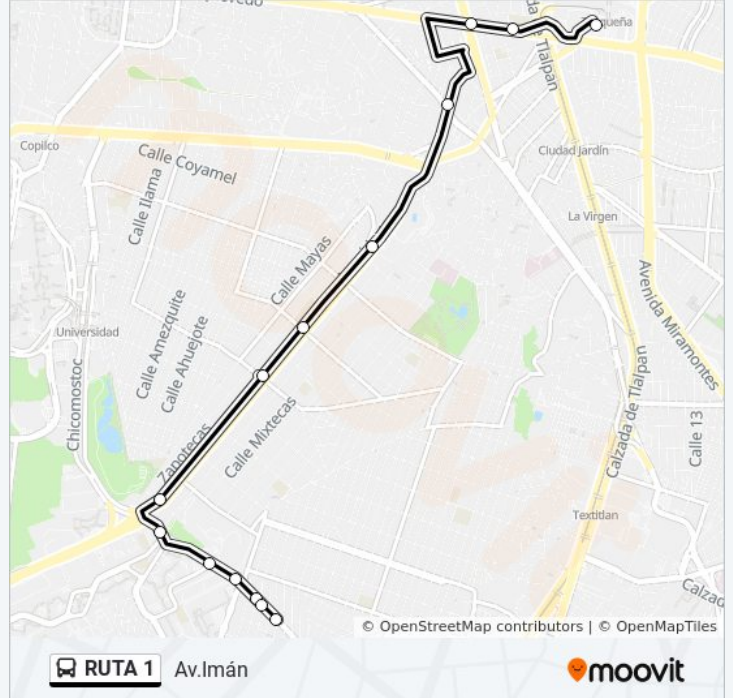

Sentido: Av.Imán

14 paradas

[VER HORARIO DE LA LÍNEA](#)

Terminal Central del Sur 1320 Avenida Canal de Miramontes Campestre Coyoacán Cdmx 04200 México

Calz. Taxqueña - 2a Cda. Miguel Ángel de Quevedo

Av. Miguel Ángel de Quevedo - Av. División del Nte.

Boulevard Gran Sur

Avenida del Iman, 693

Avenida del Iman - Butacarís

Chícara

Horario de la línea RUTA 1 de autobús

Av.Imán Horario de ruta:

lunes	0:00 - 23:55
martes	0:00 - 23:55
miércoles	0:00 - 23:55
jueves	0:00 - 23:55
viernes	0:00 - 23:55
sábado	0:00 - 23:55
domingo	0:00 - 23:55

Información de la línea RUTA 1 de autobús**Dirección:** Av.Imán**Paradas:** 14**Duración del viaje:** 20 min**Resumen de la línea:**

Sentido: Metro Taxqueña

21 paradas

[VER HORARIO DE LA LÍNEA](#)

- 5ta. Cerrada del Imán
- Gran Sur
- Planta de Asfalto N. 263
- Parque Imán
- Chicomostoc - Av. Aztecas
- Nezahualpilli Mz22 Lt18
- Avenida Aztecas, 638
- Av. Aztecas - Rey Hueman
- Avenida Aztecas, 506
- Avenida Aztecas, 398
- Av. Aztecas - Rey Nezahualcóyotl
- Av. Aztecas - Frente Prol. Sta. Tecla
- Av. Aztecas - Monserrat
- Avenida Aztecas, 120
- Calz. Candelaria - Av. Pacífico
- Calz. Candelaria - Av. División del Nte.
- Av. División del Norte - Calz. Candelaria
- Av. División del Norte - Parque

Información de la línea RUTA 1 de autobús

Dirección: Metro Taxqueña

Paradas: 21

Duración del viaje: 24 min

Resumen de la línea:

Avenida División del Norte, 2968

Avenida Miguel Ángel de Quevedo, 1105

Soriana Transbordo Intermodal Tren Ligero
Taxqueña-Tb Campestre Coyoacán Cdmx 04200
México