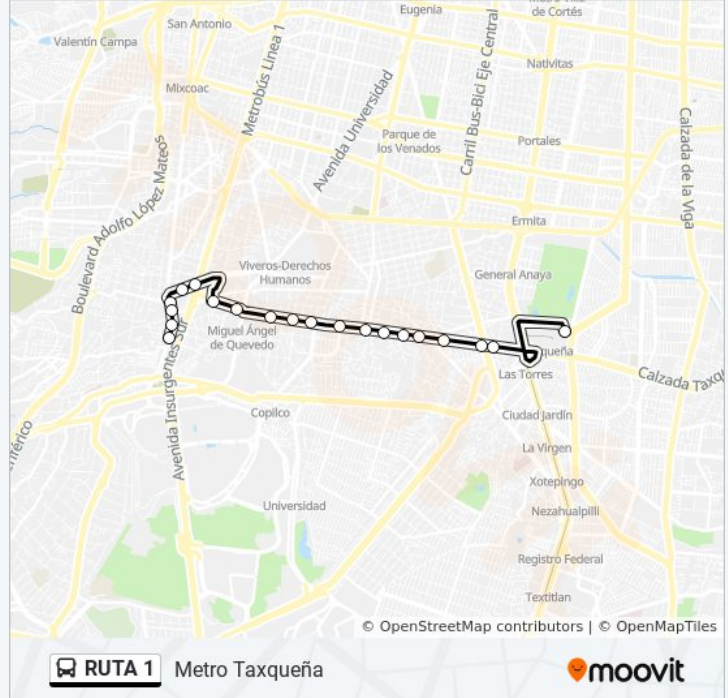

Av. Miguel Ángel de Quevedo - Puente San
Francisco

Av. Miguel Ángel de Quevedo - Fernández Leal

Av. Miguel Ángel de Quevedo - Europa

Av. Miguel Ángel de Quevedo - Oceanía

Av. Miguel Ángel de Quevedo - Av. División del
Nte.

Horario de la línea RUTA 1 de autobús

Metro Taxqueña Horario de ruta:

lunes	5:00 - 23:57
martes	5:00 - 23:57
miércoles	5:00 - 23:57
jueves	5:30 - 23:57
viernes	5:30 - 23:57
sábado	5:30 - 23:57
domingo	5:30 - 23:57

Información de la línea RUTA 1 de autobús**Dirección:** Metro Taxqueña**Paradas:** 20**Duración del viaje:** 23 min**Resumen de la línea:**

Avenida Miguel Ángel de Quevedo, 1105

Metro Tasqueña - Canal de Miramontes

Sentido: San Angel

19 paradas

[VER HORARIO DE LA LÍNEA](#)

Metro Tasqueña - Canal de Miramontes

Calz. Taxqueña - 2a Cda. Miguel Ángel de Quevedo

Av. Miguel Ángel de Quevedo - Av. División del Nte.

Av. Miguel Ángel de Quevedo - Inglaterra