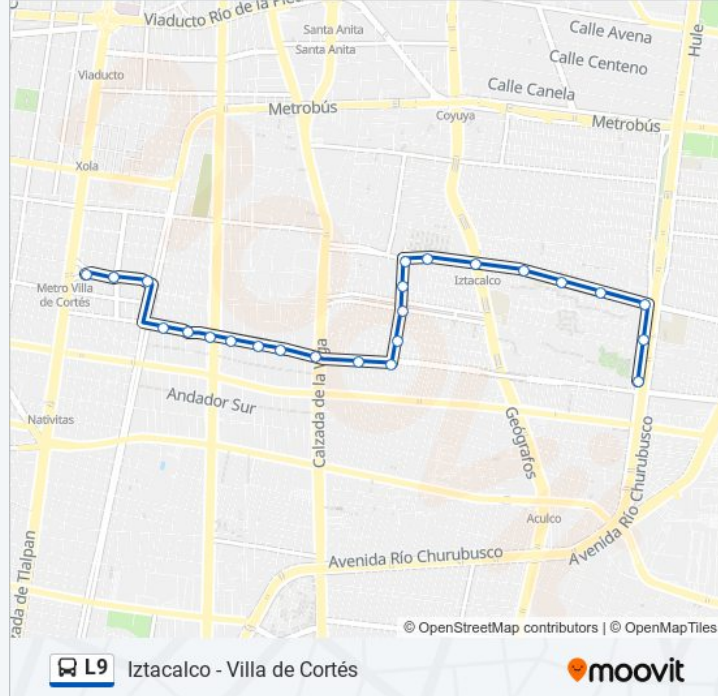

Calzada de La Viga - Trolebús

Escuela Secundaria Mártires de Río B.

Antropólogos, 1b

Valentín Gómez Farías

Avenida Juan N. Álvarez, 18

Estudios Churubusco, 6

Canal de Tezontle

Av. Canal de Tezontle - Estudios San Angelínn

M. Iztacalco

Av. Canal de Tezontle - Corales

Av. Canal de Tezontle - Zacate

Av. Canal de Tezontle - Maguey

Horario de la línea L9 de autobús

Iztacalco Horario de ruta:

lunes	05:00 - 23:55
martes	05:00 - 23:55
miércoles	05:00 - 23:55
jueves	05:00 - 23:55
viernes	05:00 - 23:55
sábado	05:30 - 23:30
domingo	05:30 - 23:30

Información de la línea L9 de autobús**Dirección:** Iztacalco**Paradas:** 24**Duración del viaje:** 21 min**Resumen de la línea:**

Av. Canal de Tezontle - Av. Río Churubusco

Río Churubusco Y Av. Girasol

Canal de Apatlaco

Sentido: Villa de Cortés

17 paradas

[VER HORARIO DE LA LÍNEA](#)

Canal de Apatlaco

Chinampas, 4222

Raíz de Agua

Joaquín García