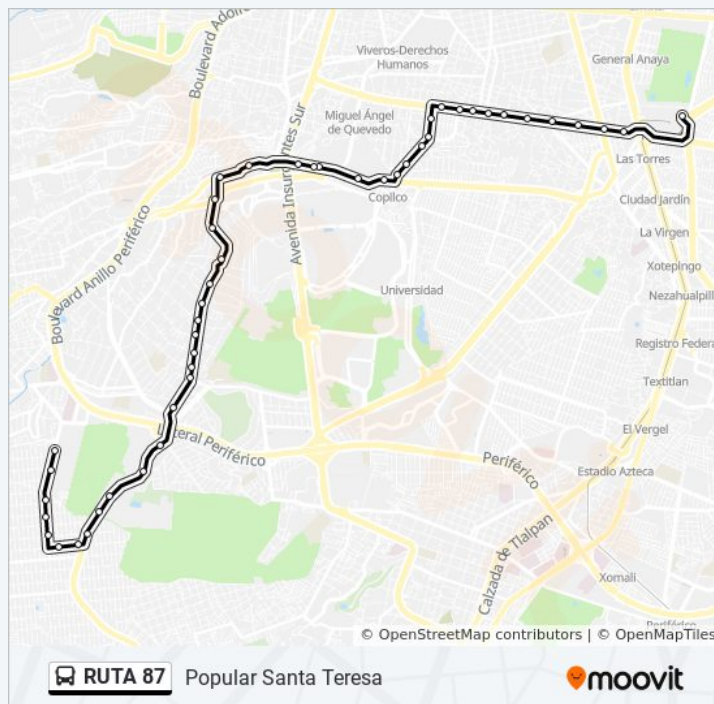

La línea RUTA 87 de autobús (Metro Taxqueña) tiene 2 rutas. Sus horas de operación los días laborables regulares son:

(1) a Metro Taxqueña: 6:00 - 19:30(2) a Popular Santa Teresa: 7:00 - 19:30

Usa la aplicación Moovit para encontrar la parada de la línea RUTA 87 de autobús más cercana y descubre cuándo llega la próxima línea RUTA 87 de autobús

Información de la línea RUTA 87 de autobús

Dirección: Metro Taxqueña

Paradas: 44

Duración del viaje: 62 min

Resumen de la línea:

P. del Pedregal - Cascada

Avenida Paseo del Pedregal, 115

Paseos del Pedregal

Paseo del Pedregal - Valle

P. del Pedregal - Blvr. de La Luz

Carretera Picacho Ajusco - Colegio de México

domingo

Sin Servicio

Información de la línea RUTA 87 de autobús

Dirección: Popular Santa Teresa

Paradas: 46

Duración del viaje: 65 min

Resumen de la línea:

Carretera Picacho-Ajusco (Pico de Turquino)

Carretera Picacho Ajusco - Chedraui

Carretera Picacho Ajusco - Six Flags

Carretera Ajusco Picacho - Chemax

Acanceh, 37