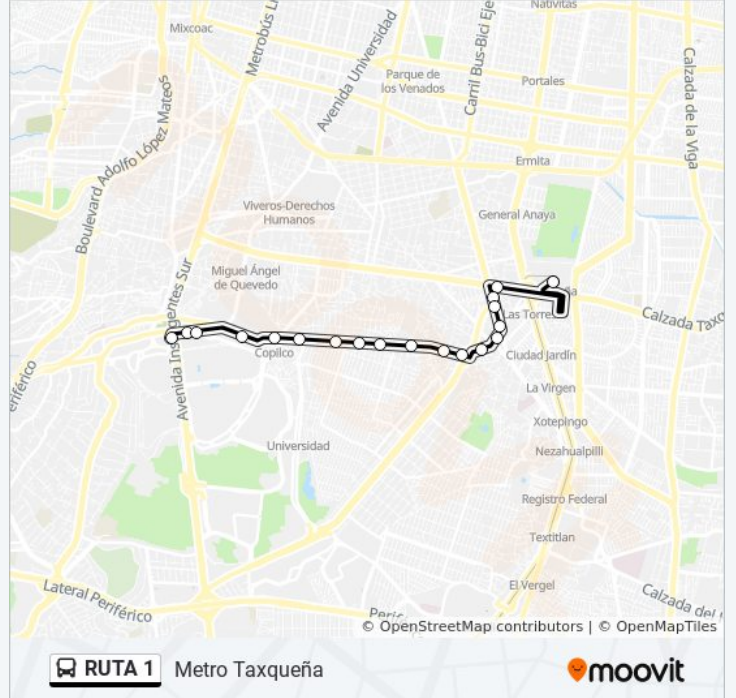

Av. Pedro Henríquez Ureña - Cda. Tomatla

Av. Pedro Henríquez Ureña - Cda. Pincel

Av. Pedro Henríquez Ureña - Cda. Zoyacan

Avenida Pedro Henríquez Ureña, Mz2 Lt14

Cerro del Agua, 187

C.C. Metro Copilco

Odontología

Información de la línea RUTA 1 de autobús**Dirección:** C.U.**Paradas:** 23**Duración del viaje:** 27 min**Resumen de la línea:**

Av. Copilco - Cuauhtémoc

Revolución

Avenida Universidad Copilco El Bajo Coyoacán
Cdmx 04340 México

Avenida Miguel Ángel de Quevedo, 1105

Horario de la línea RUTA 1 de autobús

Metro Taxqueña Horario de ruta:

lunes	6:00 - 22:00
martes	6:00 - 22:00
miércoles	6:00 - 22:00
jueves	Sin Servicio
viernes	Sin Servicio
sábado	6:00 - 22:00
domingo	Sin Servicio

Información de la línea RUTA 1 de autobús

Dirección: Metro Taxqueña

Paradas: 19

Duración del viaje: 25 min

Resumen de la línea:

Estación de Policía Tasqueña Calzada de Tlalpan
Multifamiliar Tlalpan Coyoacán Cdmx 04400
México