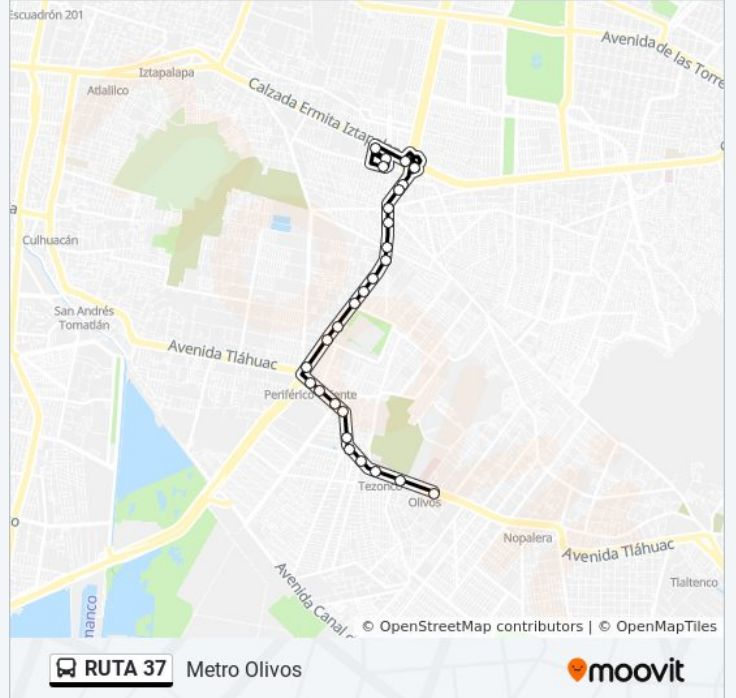

Información de la línea RUTA 37 de autobús

Dirección: Metro Constitución

Paradas: 26

Duración del viaje: 28 min

Resumen de la línea:

Anillo Periférico - Av. 5 de Mayo

Anillo Periférico - Lluvia de Oro

Anillo Periférico - Betabel

Anillo Periférico - C. Nautla

Anillo Periférico - Bellavista

Anillo Periférico - Sabadel

Bilbao 1567

Anillo Periférico - España

Anillo Periférico - Lebrija

Anillo Periférico - Av. Tiáhuac

Av. Tlahuac - Periférico Oriente

Información de la línea RUTA 37 de autobús

Dirección: Metro Olivos

Paradas: 27

Duración del viaje: 31 min

Resumen de la línea:

Av. Tláhuac - Frente Ignacio Zaragoza

Av. Tláhuac - Av. José Clemente Orozco

Av. Tláhuac - José María Vallejo

Av. Tláhuac - Candelabro

Av. Tláhuac - Rafael de La Pena

Av. Tláhuac- Mateo Saldaña

Tezonco

Av. Tláhuac - Reno

Av. Tláhuac - Metro Olivos

Los horarios y mapas de la línea RUTA 37 de autobús están disponibles en un PDF en moovitapp.com. Utiliza [Moovit App](#) para ver los horarios de los autobuses en vivo, el horario del tren o el horario del metro y las indicaciones paso a paso para todo el transporte público en Ciudad de México.