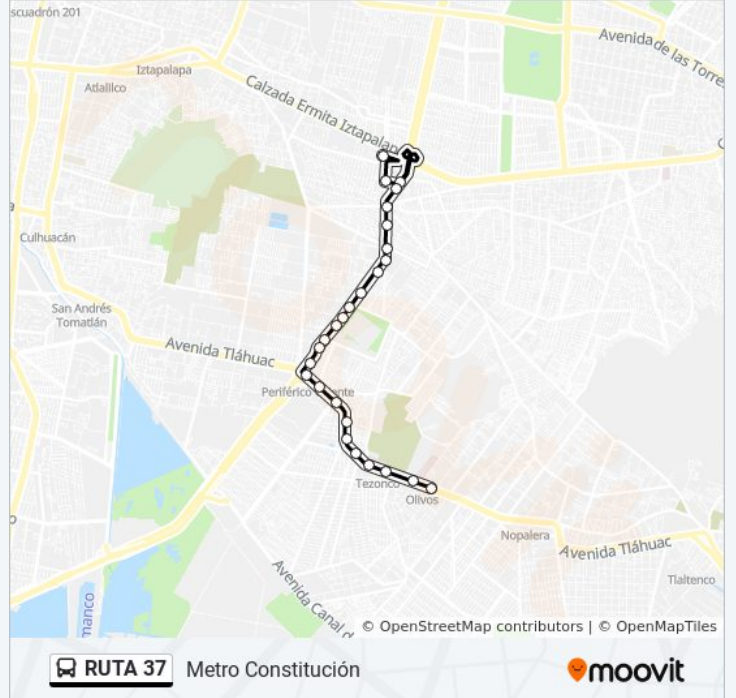

Sentido: Metro Constitución

26 paradas

[VER HORARIO DE LA LÍNEA](#)

- Av. Tláhuac - Metro Olivos
- Av. Tlahuac - Cda. Providencia (Walt-Mart)
- Av. Tlahuac - Metro Tezonco
- Av. Tlahuac - Av. Zacatlán
- Av. Tlahuac - Aldama
- Av. Tlahuac - San Lorenzo
- Av. Tlahuac - Yucatán
- Av. Tlahuac - Camino A Sta. Cruz
- Av. Tlahuac - Ignacio Zaragoza
- Av. Tlahuac - Metro Periférico Ote.
- Anillo Periférico - Adolfo López Mateos
- Anillo Periférico - Francisco Villa
- Anillo Periférico - Av. Reforma
- Anillo Periférico - Calle 11
- Anillo Periférico - Calle 5
- Anillo Periférico Canal de Garay, Mz11It25
- Anillo Periférico - Río Miramontes
- Anillo Periférico - Río Panuco
- Anillo Periférico - Cda. Joaquín Herrera
- Anillo Periférico - Iztaccihuatl
- Anillo Periférico - Vasco de Quiroga

Información de la línea RUTA 37 de autobús

Dirección: Metro Constitución

Paradas: 26

Duración del viaje: 28 min

Resumen de la línea:

Anillo Periférico - Av. 5 de Mayo

Anillo Periférico - Lluvia de Oro

Anillo Periférico - Betabel

Av. de Las Torres - Zanahoria

Metro Constitución de 1917 - Anden G

Sentido: Metro Olivos

27 paradas

[VER HORARIO DE LA LÍNEA](#)

Metro Constitución de 1917 - Anden G

Av. del Rosal - Cda. Verbena

Hortencia - Ermita Iztapalapa

Información de la línea RUTA 37 de autobús

Dirección: Metro Olivos

Paradas: 27

Duración del viaje: 31 min

Resumen de la línea:

Av. Tláhuac - Frente Ignacio Zaragoza

Av. Tláhuac - Av. José Clemente Orozco

Av. Tláhuac - José María Vallejo