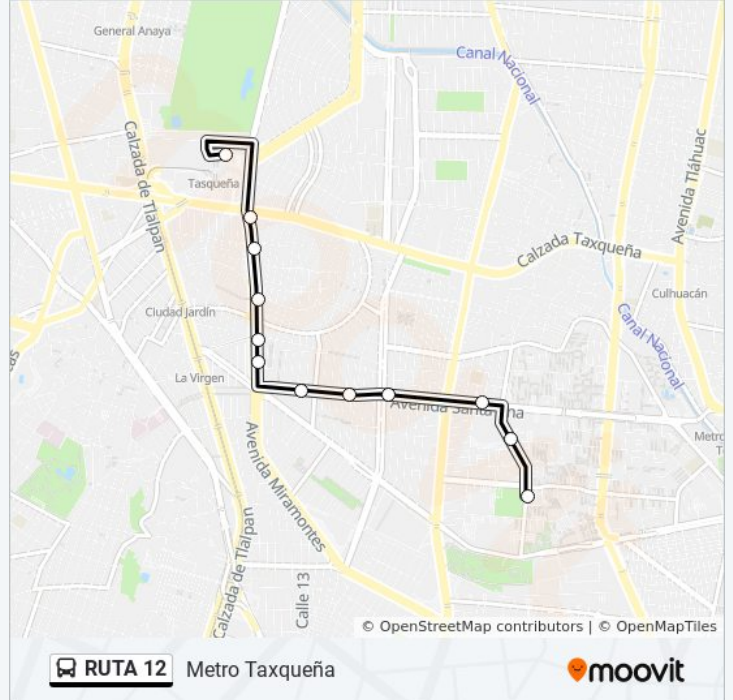

**Sentido: Bachilleres**

12 paradas

[VER HORARIO DE LA LÍNEA](#)

Metro Tasqueña - Canal de Miramontes

Canal de Miramontes - Calz. Taxqueña

Canal de Miramontes - Calle K

Canal de Miramontes - Calle 18

De La Virgen X Santa Ana

### Sentido: Metro Taxqueña

12 paradas

[VER HORARIO DE LA LÍNEA](#)

- Rosa María Sequeira, 146
- Rosa María Sequeira, 4a
- Ejido San Jerónimo, 118
- Avenida Santa Ana, 222b
- Avenida Santa Ana, 161
- Avenida Santa Ana, 98
- Canal de Miramontes - Calle 18
- Miramontes Y H. Pulido
- Canal de Miramontes - Av. 3
- Canal de Miramontes - Cerro San Antonio
- Miramontes Y Taxqueña
- Cetram Metro Tasqueña - Anden A

### Horario de la línea RUTA 12 de autobús

Metro Taxqueña Horario de ruta:

lunes	5:00 - 22:00
martes	5:00 - 22:00
miércoles	5:00 - 22:00
jueves	7:00 - 21:00
viernes	7:00 - 21:00
sábado	5:00 - 22:00
domingo	7:00 - 21:00

### Información de la línea RUTA 12 de autobús

**Dirección:** Metro Taxqueña

**Paradas:** 12

**Duración del viaje:** 16 min

**Resumen de la línea:**

Los horarios y mapas de la línea RUTA 12 de autobús están disponibles en un PDF en [moovitapp.com](https://moovitapp.com). Utiliza [Moovit App](#) para ver los horarios de los autobuses en vivo, el horario del tren o el horario del metro y las indicaciones paso a paso para todo el transporte público en Ciudad de México.