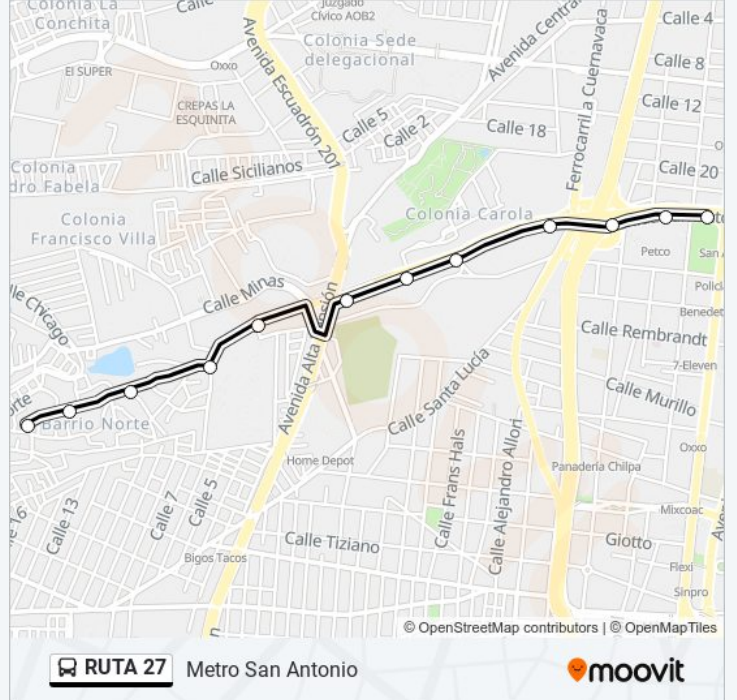

Sentido: Barrio Norte

12 paradas

[VER HORARIO DE LA LÍNEA](#)

Metro San Antonio

Av. San Antonio - Av. Los Pinos

Av. San Antonio - Bajo Autopista Urbana Nte.

Av. San Antonio - Río Becerra

Prol. San Antonio - Nellie Campobello

- Av. Benito Juárez - Central
- Av. Benito Juárez - Florida
- Av. Benito Juárez - Malinche
- Av. Benito Juárez - Nicanor Arvide
- Nicanor Arvide - Prol. Av. San Antonio
- Prol. San Antonio
- Demet
- Prol. San Antonio - Rio Becerra
- Av. San Antonio - F.C. de Cuernavaca
- Av. San Antonio - Bajo Autopista Urbana Nte.
- Av. San Antonio - Soriana San Antonio
- Metro San Antonio

Horario de la línea RUTA 27 de autobús

Metro San Antonio Horario de ruta:

lunes	06:00 - 22:00
martes	06:00 - 22:00
miércoles	06:00 - 22:00
jueves	06:00 - 22:00
viernes	06:00 - 22:00
sábado	06:00 - 22:00
domingo	06:00 - 22:00

Información de la línea RUTA 27 de autobús

Dirección: Metro San Antonio

Paradas: 12

Duración del viaje: 11 min

Resumen de la línea:

Los horarios y mapas de la línea RUTA 27 de autobús están disponibles en un PDF en moovitapp.com. Utiliza [Moovit App](#) para ver los horarios de los autobuses en vivo, el horario del tren o el horario del metro y las indicaciones paso a paso para todo el transporte público en Ciudad de México.