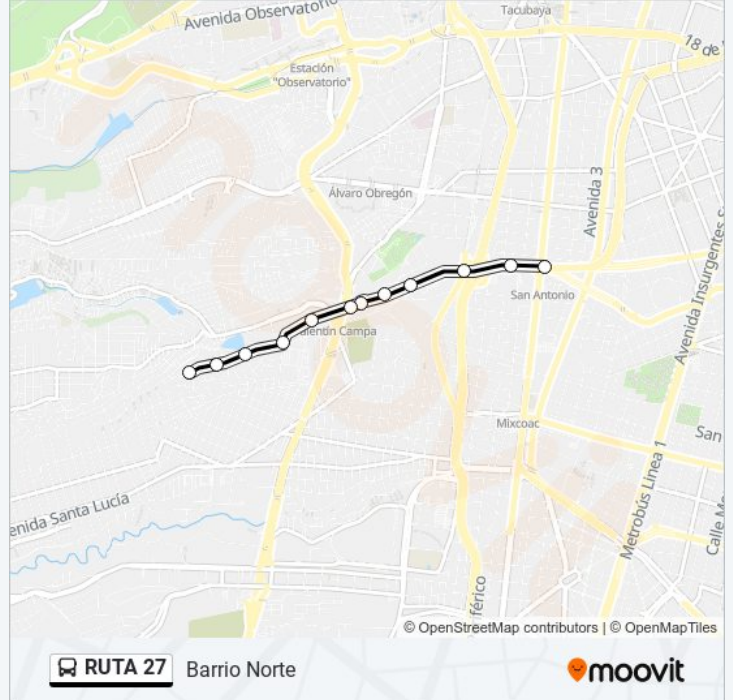

Sentido: Metro San Antonio

12 paradas

[VER HORARIO DE LA LÍNEA](#)

- Av. Benito Juárez - Central
- Av. Benito Juárez - Florida
- Av. Benito Juárez - Malinche
- Av. Benito Juárez - Nicanor Arvide
- Nicanor Arvide - Prol. Av. San Antonio
- Prol. San Antonio
- Demet
- Prol. San Antonio - Rio Becerra
- Av. San Antonio - F.C. de Cuernavaca
- Av. San Antonio - Bajo Autopista Urbana Nte.
- Av. San Antonio - Soriana San Antonio
- Metro San Antonio

Horario de la línea RUTA 27 de autobús

Metro San Antonio Horario de ruta:

lunes	06:00 - 22:00
martes	06:00 - 22:00
miércoles	06:00 - 22:00
jueves	06:00 - 22:00
viernes	06:00 - 22:00
sábado	06:00 - 22:00
domingo	06:00 - 22:00

Información de la línea RUTA 27 de autobús

Dirección: Metro San Antonio

Paradas: 12

Duración del viaje: 11 min

Resumen de la línea: