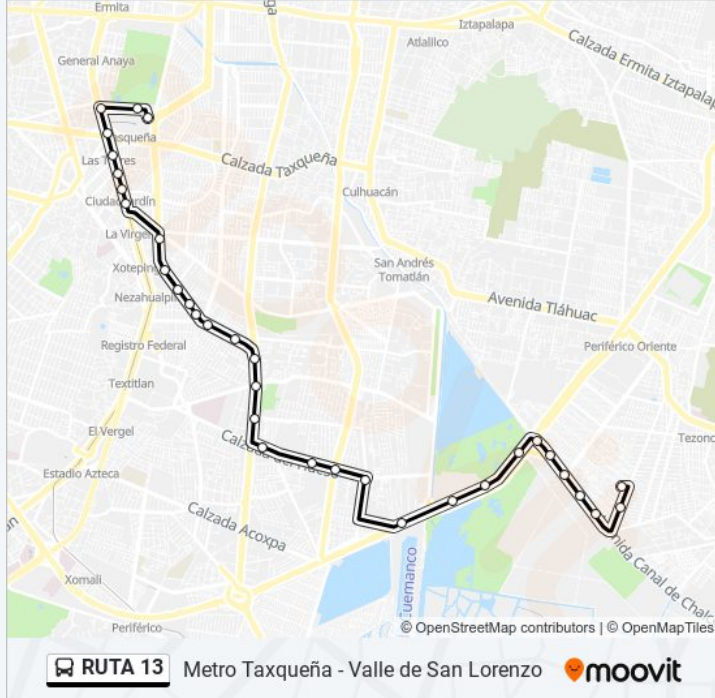

Canal de Miramontes - Malvas

Canal de Miramontes - Ramón Arriaga

### Información de la línea RUTA 13 de autobús

**Dirección:** Metro Taxqueña

**Paradas:** 33

**Duración del viaje:** 50 min

**Resumen de la línea:**

Canal de Miramontes, 2650

Canal de Miramontes - José Azueta

Canal de Miramontes - Aldebarán

Canal de Miramontes - Sainz de Baranda

Canal de Miramontes - Calle 50

Canal de Miramontes - Calz. de La Virgen

Calz. de Tlalpan - Rtno. 1

Tlalpan - Ciudad Jardín

Calzada De Tlalpan - Álvaro Gálvez Y Fuentes

Calzada De Tlalpan - Cerro De San Antonio

Calz. de Tlalpan - Calz. Taxqueña

Calz. de Tlalpan - Cerro de Jesús

Cerro de Jesús - Canal de Miramontes

Metro Tasqueña - Canal de Miramontes

**Sentido: Valle de San Lorenzo**